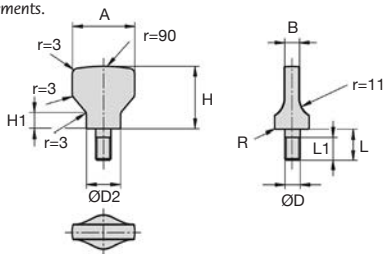

- **Wing screw for use with Hygienic Usit® safety washers**
- The wing screw makes perfect screw connections extremely easy.
- They can be easily opened or re-tightened without tools.
- Generous rounded form
- Fully polished surface, roughness less than Ra 0.8µm
- Material:
Stainless steel 1.4404 (316L)
Polished mirror finish

Accessory

- RDE sealing washer (see pages 37 à 39)

DISCOUNTS

Qty	1+	5+	10+	25+
Disc	Prix	-5%	-10%	On request

Part N°	ØD	ØD2	A	H	H1	B	R	L	L1	Price each
										1 to 4
VPR-4/HUSS	M4	10,8	20	19	5,3	4	0,45	8	7	19,18 €
VPR-5/HUSS	M5	11,8	21	21	6,0	5	0,50	10	9	20,19 €
VPR-6/HUSS	M6	14,2	25	25	7,0	6	0,55	12	11	22,57 €
VPR-8/HUSS	M8	18,0	33	33	8,4	8	0,60	16	15	30,25 €
VPR-10/HUSS	M10	22,3	40	40	10,0	10	0,75	20	19	47,90 €

All dimensions in mm

Altri prodotti...

PSG05

Ingranaggio dritto di precisione, Acciaio 35NCD6 pretrattato

DILC

Indexing plunger with cam, with cam

UGH25

Unità di guida tipo H, Per martinetti Ø25

PGR

Impugnatura cilindrica libera retraibile, Retraibile

ACLCHARJ

Cerniera ad avvitare, Adjusts in 2 directions

RPP

Piastra di giunzione per cinghia RPP, RPP8

YG1

Ingranaggio dritto PRESTAZIONE, Acciaio 35NCD6