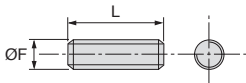

DISCOUNTS

Qty	1+	5+	15+
Disc.	List	-5%	On request

Part number	ØF	L	Quantity per pack	Price each 1 to 4
TIF6-30/B	M6	30	200	21,09 €
TIF6-40/B	M6	40	200	25,38 €
TIF6-50/B	M6	50	200	28,85 €
TIF6-60/B	M6	60	200	37,47 €
TIF6-70/B	M6	70	200	40,93 €
TIF6-80/B	M6	80	200	43,54 €
TIF6-100/B	M6	100	200	53,90 €
TIF6-120/B	M6	120	200	62,53 €
TIF8-30/B	M8	30	200	28,85 €
TIF8-40/B	M8	40	200	34,91 €
TIF8-50/B	M8	50	200	39,19 €
TIF8-60/B	M8	60	200	47,83 €
TIF8-70/B	M8	70	200	52,18 €
TIF8-80/B	M8	80	200	57,35 €
TIF8-100/B	M8	100	200	66,00 €
TIF8-120/B	M8	120	200	87,55 €
TIF8-140/B	M8	140	200	110,88 €
TIF10-30/B	M10	30	100	23,04 €
TIF10-40/B	M10	40	100	25,21 €
TIF10-50/B	M10	50	100	27,80 €
TIF10-60/B	M10	60	100	33,00 €
TIF10-70/B	M10	70	100	40,30 €
TIF10-80/B	M10	80	100	43,34 €
TIF10-100/B	M10	100	100	52,83 €
TIF10-120/B	M10	120	100	70,09 €
TIF10-140/B	M10	140	100	79,59 €
TIF10-160/B	M10	160	100	90,82 €
TIF12-40/B	M12	40	100	32,12 €
TIF12-50/B	M12	50	100	38,16 €
TIF12-60/B	M12	60	100	45,48 €
TIF12-70/B	M12	70	100	53,70 €
TIF12-80/B	M12	80	100	63,21 €
TIF12-100/B	M12	100	100	74,43 €
TIF12-120/B	M12	120	100	100,31 €
TIF12-140/B	M12	140	100	115,41 €
TIF12-160/B	M12	160	100	132,26 €

Dimensions in mm

Altri prodotti...

RHTplss

Ruota alte temperature, fino a 200kg

MSP38

Inserto con piastrina a incollare Masterplate®, Cilindrico Ø38 con...

DOMI80

Kit di raccordo, Kit di raccordo XZ