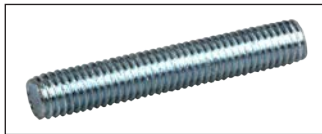

- Short threaded stud

- Material:

Galvanised steel, class 4.6

Info.

- Other lengths available on request

Accessories

- SHN nuts

- MCL and MHX sleeves

DISCOUNTS

Qty	1+	5+	15+
Disc.	List	-5%	On request

Part number	ØF	L	Quantity per pack	Price each 1 to 4
TIF6-30/B	M6	30	200	21,09 €
TIF6-40/B	M6	40	200	25,38 €
TIF6-50/B	M6	50	200	28,85 €
TIF6-60/B	M6	60	200	37,47 €
TIF6-70/B	M6	70	200	40,93 €
TIF6-80/B	M6	80	200	43,54 €
TIF6-100/B	M6	100	200	53,90 €
TIF6-120/B	M6	120	200	62,53 €
TIF8-30/B	M8	30	200	28,85 €
TIF8-40/B	M8	40	200	34,91 €
TIF8-50/B	M8	50	200	39,19 €
TIF8-60/B	M8	60	200	47,83 €
TIF8-70/B	M8	70	200	52,18 €
TIF8-80/B	M8	80	200	57,35 €
TIF8-100/B	M8	100	200	66,00 €
TIF8-120/B	M8	120	200	87,55 €
TIF8-140/B	M8	140	200	110,88 €
TIF10-30/B	M10	30	100	23,04 €
TIF10-40/B	M10	40	100	25,21 €
TIF10-50/B	M10	50	100	27,80 €
TIF10-60/B	M10	60	100	33,00 €
TIF10-70/B	M10	70	100	40,30 €
TIF10-80/B	M10	80	100	43,34 €
TIF10-100/B	M10	100	100	52,83 €
TIF10-120/B	M10	120	100	70,09 €
TIF10-140/B	M10	140	100	79,59 €
TIF10-160/B	M10	160	100	90,82 €
TIF12-40/B	M12	40	100	32,12 €
TIF12-50/B	M12	50	100	38,16 €
TIF12-60/B	M12	60	100	45,48 €
TIF12-70/B	M12	70	100	53,70 €
TIF12-80/B	M12	80	100	63,21 €
TIF12-100/B	M12	100	100	74,43 €
TIF12-120/B	M12	120	100	100,31 €
TIF12-140/B	M12	140	100	115,41 €
TIF12-160/B	M12	160	100	132,26 €

Dimensions in mm

Altri prodotti...

RHTplss

Ruota alte temperature, fino a 200kg

MSP38

Inserto con piastrina a incollare Masterplate®, Cilindrico Ø38 con...

DOMI80

Kit di raccordo, Kit di raccordo XZ

PRS100

Piede snodabile tutto inox Ø100, Ø 100

PFC

Piede fisso, Livellamento per piccoli elementi

RJA10_03

Guarnizione in gomma, Da agganciare

ETQ

Porta etichette per profili alluminio, Porta etichette