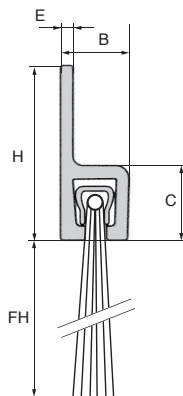

Spazzola strip

STRIP 1m

Supporto rigido dritto 1 metro

- Per isolare la parte inferiore di porte, portoni e persiane avvolgibili
- Concepita per impedire l'accesso di piccoli roditori
- Materiali:
Montatura: alluminio anodizzato
Spazzola: fibre in polipropilene nero con trattamento contro i raggi UV

Opzioni

- Spazzola su misura

Barra in alluminio

Su misura possibile

SCONTI PER QUANTITÀ

Qtà	1+	4+	6+	10+
Sc.	Prezzo -10%	-15%	Su richiesta	

Codice	Lunghezza (mm)	FH	H	B	C	E	Stock*	Prezzo Unit. da 1 a 5
STRIP3-15-1000	1000	15	15	6,2	6,5	1,2	✓	13,77 €
STRIP3-20-1000	1000	20	15	6,2	6,5	1,2	✓	14,83 €
STRIP3-25-1000	1000	25	15	6,2	6,5	1,2	- New	16,20 €
STRIP5-25-1000	1000	25	25	8	8	1,2	✓	16,77 €
STRIP5-30-1000	1000	30	25	8	8	1,2	✓	17,36 €
STRIP5-40-1000	1000	40	25	8	8	1,2	- New	20,46 €
STRIP5-50-1000	1000	50	25	8	8	1,2	- New	21,72 €
STRIP8-40-1000	1000	40	50	13	13	2	✓	26,35 €
STRIP8-60-1000	1000	60	50	13	13	2	✓	32,43 €
STRIP8-80-1000	1000	80	50	13	13	2	✓	36,71 €
STRIP8-120-1000	1000	120	50	13	13	2	- New	68,22 €
STRIP8-150-1000	1000	150	50	13	13	2	- New	78,81 €

Opzioni

- Spazzola su misura (quantità minima possibile)

Su misura possibile

SCONTI PER QUANTITÀ

Qtà	1+	6+	25+	50+
Sc.	Prezzo	-10%	-15%	Su richiesta

Codice	Lunghezza (mm)	FH	H	B	C	E	Stock*	Prezzo Unit. da 1 a 5
STRIP3-15F-1000	1000	15	15	6,5	6,5	1,2	✓	13,77 €
STRIP3-20F-1000	1000	20	15	6,5	6,5	1,2	✓	14,83 €
STRIP5-25F-1000	1000	25	25	8	8	1,2	✓	16,77 €
STRIP5-30F-1000	1000	30	25	8	8	1,2	✓	17,36 €
STRIP8-40F-1000	1000	40	50	13	13	2	✓	26,35 €
STRIP8-60F-1000	1000	60	50	13	13	2	✓	32,43 €
STRIP8-80F-1000	1000	80	50	13	13	2	✓	36,71 €

*Nei limiti delle disponibilità - Dimensioni in mm

Altri prodotti...

CT
Giunto cardanico
telescopico,
Sollecitazioni normale

PW_PWG15
Ruota di precisione,
Bronzo

SLHHlok
Bloccaggio a leva, A
leva orizzontale / base
orizzontale