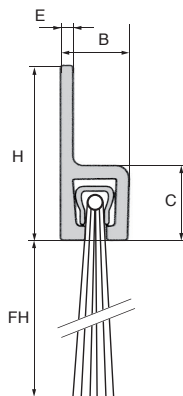

Spazzola strip

STRIP 1m

Supporto rigido dritto 1 metro

- Per isolare la parte inferiore di porte, portoni e persiane avvolgibili
- Concepita per impedire l'accesso di piccoli roditori
- Materiali:
  Montatura: alluminio anodizzato
  Spazzola: fibre in polipropilene nero con trattamento contro i raggi UV

Opzioni

- Spazzola su misura

Barra in alluminio