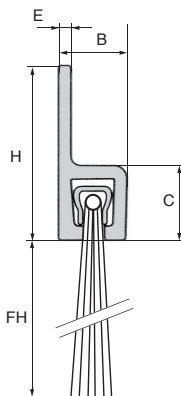

Spazzola strip

STRIP 1m

Supporto rigido dritto 1 metro

- Per isolare la parte inferiore di porte, portoni e persiane avvolgibili
- Concepita per impedire l'accesso di piccoli roditori
- Materiali:
Montatura: alluminio anodizzato
Spazzola: fibre in polipropilene nero con trattamento contro i raggi UV

Opzioni

- Spazzola su misura

Barra in alluminio

Su misura possibile

SCONTI PER QUANTITÀ

Qtà	1+	4+	6+	10+
Sc.	Prezzo -10%	-15%	Su richiesta	

Codice	Lunghezza (mm)	FH	H	B	C	E	Stock*	Prezzo Unit. da 1 a 5
STRIP3-15-1000	1000	15	15	6,2	6,5	1,2	✓	13,77 €
STRIP3-20-1000	1000	20	15	6,2	6,5	1,2	✓	14,83 €
STRIP3-25-1000	1000	25	15	6,2	6,5	1,2	- New	16,20 €
STRIP5-25-1000	1000	25	25	8	8	1,2	✓	16,77 €
STRIP5-30-1000	1000	30	25	8	8	1,2	✓	17,36 €
STRIP5-40-1000	1000	40	25	8	8	1,2	- New	20,46 €
STRIP5-50-1000	1000	50	25	8	8	1,2	- New	21,72 €
STRIP8-40-1000	1000	40	50	13	13	2	✓	26,35 €
STRIP8-60-1000	1000	60	50	13	13	2	✓	32,43 €
STRIP8-80-1000	1000	80	50	13	13	2	✓	36,71 €
STRIP8-120-1000	1000	120	50	13	13	2	- New	68,22 €
STRIP8-150-1000	1000	150	50	13	13	2	- New	78,81 €

Opzioni

- Spazzola su misura (quantità minima possibile)

Su misura possibile

SCONTI PER QUANTITÀ

Qtà	1+	6+	25+	50+
Sc.	Prezzo	-10%	-15%	Su richiesta

Codice	Lunghezza (mm)	FH	H	B	C	E	Stock*	Prezzo Unit. da 1 a 5
STRIP3-15F-1000	1000	15	15	6,5	6,5	1,2	✓	13,77 €
STRIP3-20F-1000	1000	20	15	6,5	6,5	1,2	✓	14,83 €
STRIP5-25F-1000	1000	25	25	8	8	1,2	✓	16,77 €
STRIP5-30F-1000	1000	30	25	8	8	1,2	✓	17,36 €
STRIP8-40F-1000	1000	40	50	13	13	2	✓	26,35 €
STRIP8-60F-1000	1000	60	50	13	13	2	✓	32,43 €
STRIP8-80F-1000	1000	80	50	13	13	2	✓	36,71 €

*Nei limiti delle disponibilità - Dimensioni in mm

Altri prodotti...

SMLS
Tavola lineare, Per
lunghezze ridotte

PR125
Piede fissabile con
snodo - poliammide, Ø
123

PW_PWG05
Ruota di precisione,
Bronzo

TBD
Tavola di
posizionamento a
passo inverso
manuale, 5kg