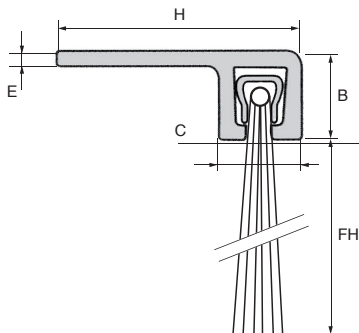

SCONTI PER QUANTITÀ

Qtà	1+	6+	25+	50+
Sc.	Prezzo	-10%	-15%	Su richiesta

Codice	Lunghezza (mm)	FH	H	B	C	E	Stock*	Prezzo Unit. da 1 a 5
STRIP3-15F-1000	1000	15	15	6,5	6,5	1,2	✓	13,77 €
STRIP3-20F-1000	1000	20	15	6,5	6,5	1,2	✓	14,83 €
STRIP5-25F-1000	1000	25	25	8	8	1,2	✓	16,77 €
STRIP5-30F-1000	1000	30	25	8	8	1,2	✓	17,36 €
STRIP8-40F-1000	1000	40	50	13	13	2	✓	26,35 €
STRIP8-60F-1000	1000	60	50	13	13	2	✓	32,43 €
STRIP8-80F-1000	1000	80	50	13	13	2	✓	36,71 €

*Nei limiti delle disponibilità - Dimensioni in mm