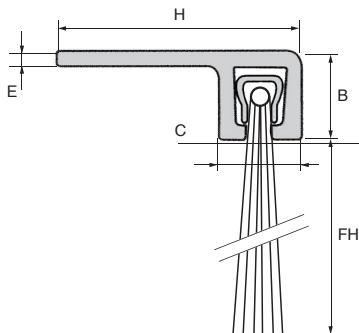

Opzioni

- Spazzola su misura

Barra in alluminio

Su misura possibile

SCONTI PER QUANTITÀ

Qtà	1+	4+	6+	10+
Sc.	Prezzo -10%	-15%	Su richiesta	

Codice	Lunghezza (mm)	FH	H	B	C	E	Stock*	Prezzo Unit. da 1 a 5
STRIP3-15-1000	1000	15	15	6,2	6,5	1,2	✓	13,77 €
STRIP3-20-1000	1000	20	15	6,2	6,5	1,2	✓	14,83 €
STRIP3-25-1000	1000	25	15	6,2	6,5	1,2	- New	16,20 €
STRIP5-25-1000	1000	25	25	8	8	1,2	✓	16,77 €
STRIP5-30-1000	1000	30	25	8	8	1,2	✓	17,36 €
STRIP5-40-1000	1000	40	25	8	8	1,2	- New	20,46 €
STRIP5-50-1000	1000	50	25	8	8	1,2	- New	21,72 €
STRIP8-40-1000	1000	40	50	13	13	2	✓	26,35 €
STRIP8-60-1000	1000	60	50	13	13	2	✓	32,43 €
STRIP8-80-1000	1000	80	50	13	13	2	✓	36,71 €
STRIP8-120-1000	1000	120	50	13	13	2	- New	68,22 €
STRIP8-150-1000	1000	150	50	13	13	2	- New	78,81 €

*Nei limiti delle disponibilità - Dimensioni in mm

- Per isolare la parte inferiore di porte, portoni e persiane avvolgibili
- Concepita per impedire l'accesso di piccoli roditori
- Materiali:
 - Montatura: alluminio anodizzato
 - Spazzola: fibre in polipropilene nero con trattamento contro i raggi UV

Opzioni

- Spazzola su misura (quantità minima possibile)

Su misura possibile

SCONTI PER QUANTITÀ

Qtà	1+	6+	25+	50+
Sc.	Prezzo	-10%	-15%	Su richiesta

Codice	Lunghezza (mm)	FH	H	B	C	E	Stock*	Prezzo Unit. da 1 a 5
STRIP3-15F-1000	1000	15	15	6,5	6,5	1,2	✓	13,77 €
STRIP3-20F-1000	1000	20	15	6,5	6,5	1,2	✓	14,83 €
STRIP5-25F-1000	1000	25	25	8	8	1,2	✓	16,77 €
STRIP5-30F-1000	1000	30	25	8	8	1,2	✓	17,36 €
STRIP8-40F-1000	1000	40	50	13	13	2	✓	26,35 €
STRIP8-60F-1000	1000	60	50	13	13	2	✓	32,43 €
STRIP8-80F-1000	1000	80	50	13	13	2	✓	36,71 €

*Nei limiti delle disponibilità - Dimensioni in mm

Altri prodotti...

SMLS
Tavola lineare, Per
lunghezze ridotte

PR125
Piede fissabile con
snodo - poliammide, Ø
123

PW_PWG05
Ruota di precisione,
Bronzo

TBD
Tavola di
posizionamento a
passo inverso
manuale, 5kg