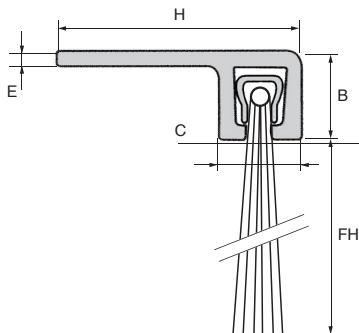

Spazzola strip

STRIP 1m

Supporto rigido dritto 1 metro

- Per isolare la parte inferiore di porte, portoni e persiane avvolgibili
- Concepita per impedire l'accesso di piccoli roditori
- Materiali:
Montatura: alluminio anodizzato
Spazzola: fibre in polipropilene nero con trattamento contro i raggi UV

Opzioni

- Spazzola su misura

Barra in alluminio

Su misura possibile

SCONTI PER QUANTITÀ

Qtà	1+	4+	6+	10+
Sc.	Prezzo -10%	-15%	Su richiesta	

Codice	Lunghezza (mm)	FH	H	B	C	E	Stock*	Prezzo Unit. da 1 a 5
STRIP3-15-1000	1000	15	15	6,2	6,5	1,2	✓	13,77 €
STRIP3-20-1000	1000	20	15	6,2	6,5	1,2	✓	14,83 €
STRIP3-25-1000	1000	25	15	6,2	6,5	1,2	- New	16,20 €
STRIP5-25-1000	1000	25	25	8	8	1,2	✓	16,77 €
STRIP5-30-1000	1000	30	25	8	8	1,2	✓	17,36 €
STRIP5-40-1000	1000	40	25	8	8	1,2	- New	20,46 €
STRIP5-50-1000	1000	50	25	8	8	1,2	- New	21,72 €
STRIP8-40-1000	1000	40	50	13	13	2	✓	26,35 €
STRIP8-60-1000	1000	60	50	13	13	2	✓	32,43 €
STRIP8-80-1000	1000	80	50	13	13	2	✓	36,71 €
STRIP8-120-1000	1000	120	50	13	13	2	- New	68,22 €
STRIP8-150-1000	1000	150	50	13	13	2	- New	78,81 €

*Nei limiti delle disponibilità - Dimensioni in mm

- Per isolare la parte inferiore di porte, portoni e persiane avvolgibili
- Concepita per impedire l'accesso di piccoli roditori
- Materiali:
 - Montatura: alluminio anodizzato
 - Spazzola: fibre in polipropilene nero con trattamento contro i raggi UV

Opzioni

- Spazzola su misura (quantità minima possibile)

Su misura possibile

SCONTI PER QUANTITÀ

Qtà	1+	6+	25+	50+
Sc.	Prezzo	-10%	-15%	Su richiesta

Codice	Lunghezza (mm)	FH	H	B	C	E	Stock*	Prezzo Unit. da 1 a 5
STRIP3-15F-1000	1000	15	15	6,5	6,5	1,2	✓	13,77 €
STRIP3-20F-1000	1000	20	15	6,5	6,5	1,2	✓	14,83 €
STRIP5-25F-1000	1000	25	25	8	8	1,2	✓	16,77 €
STRIP5-30F-1000	1000	30	25	8	8	1,2	✓	17,36 €
STRIP8-40F-1000	1000	40	50	13	13	2	✓	26,35 €
STRIP8-60F-1000	1000	60	50	13	13	2	✓	32,43 €
STRIP8-80F-1000	1000	80	50	13	13	2	✓	36,71 €