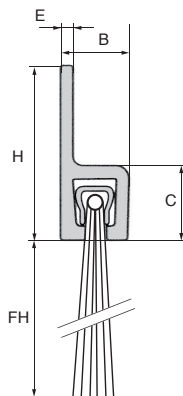

Spazzola strip

STRIP 1m

Supporto rigido dritto 1 metro

- Per isolare la parte inferiore di porte, portoni e persiane avvolgibili
- Concepita per impedire l'accesso di piccoli roditori
- Materiali:
Montatura: alluminio anodizzato
Spazzola: fibre in polipropilene nero con trattamento contro i raggi UV

Opzioni

- Spazzola su misura

Barra in alluminio

Su misura possibile

SCONTI PER QUANTITÀ

Qtà	1+	4+	6+	10+
Sc.	Prezzo -10%	-15%	Su richiesta	

Codice	Lunghezza (mm)	FH	H	B	C	E	Stock*	Prezzo Unit. da 1 a 5
STRIP3-15-1000	1000	15	15	6,2	6,5	1,2	✓	13,77 €
STRIP3-20-1000	1000	20	15	6,2	6,5	1,2	✓	14,83 €
STRIP3-25-1000	1000	25	15	6,2	6,5	1,2	- New	16,20 €
STRIP5-25-1000	1000	25	25	8	8	1,2	✓	16,77 €
STRIP5-30-1000	1000	30	25	8	8	1,2	✓	17,36 €
STRIP5-40-1000	1000	40	25	8	8	1,2	- New	20,46 €
STRIP5-50-1000	1000	50	25	8	8	1,2	- New	21,72 €
STRIP8-40-1000	1000	40	50	13	13	2	✓	26,35 €
STRIP8-60-1000	1000	60	50	13	13	2	✓	32,43 €
STRIP8-80-1000	1000	80	50	13	13	2	✓	36,71 €
STRIP8-120-1000	1000	120	50	13	13	2	- New	68,22 €
STRIP8-150-1000	1000	150	50	13	13	2	- New	78,81 €

Opzioni

- Spazzola su misura (quantità minima possibile)

Su misura possibile

SCONTI PER QUANTITÀ

Qtà	1+	6+	25+	50+
Sc.	Prezzo	-10%	-15%	Su richiesta

Codice	Lunghezza (mm)	FH	H	B	C	E	Stock*	Prezzo Unit. da 1 a 5
STRIP3-15F-1000	1000	15	15	6,5	6,5	1,2	✓	13,77 €
STRIP3-20F-1000	1000	20	15	6,5	6,5	1,2	✓	14,83 €
STRIP5-25F-1000	1000	25	25	8	8	1,2	✓	16,77 €
STRIP5-30F-1000	1000	30	25	8	8	1,2	✓	17,36 €
STRIP8-40F-1000	1000	40	50	13	13	2	✓	26,35 €
STRIP8-60F-1000	1000	60	50	13	13	2	✓	32,43 €
STRIP8-80F-1000	1000	80	50	13	13	2	✓	36,71 €

*Nei limiti delle disponibilità - Dimensioni in mm

Altri prodotti...

CMAss

Vite ad occhiello, Inox

SH3

Ingranaggio elicoidale
ad assi paralleli,
Acciaio 20NCD2

PF45

Riduttore a ruota e
vite senza fine, fino a
40 Nm