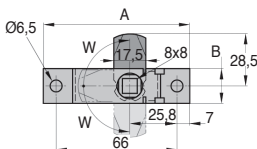

Serratura a camme

SERB

Con quadrato 8x8

- Serratura con indicizzazione della camma nelle 3 posizioni

- Materiali:

Inox 304

Rifinitura: grezza

Serratura e chiave