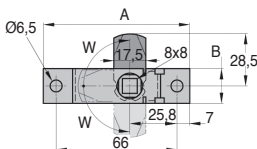

Serratura a camme

SERB

Con quadrato 8x8

- Serratura con indicizzazione della camma nelle 3 posizioni

- Materiali:

Inox 304

Rifinitura: grezza

Serratura e chiave

SCONTI PER QUANTITÀ

Qtà	1+	6+	20+	50+
Sc.	Prezzo	-5%	-10%	Su richiesta

Codici	A	B	C	W	Massa (g)	Prezzo unit. 1 a 5
SERB80-19/SS	80	19	8	90°	20	21,25 €

Chiave universale per tavella

SERB

Per serratura SERB80-19/SS

- Materiale:

Ghisa

SCONTI PER QUANTITÀ

Qtà	1+	6+	20+	50+
Sc.	Prezzo	-5%	-10%	Su richiesta

Codici	A	B	Massa (g)	Prezzo unit. 1 a 5
SERB-CLE	90	63,5	58	3,15 €

Dimensioni in mm

Altri prodotti...

PSG35
Ingranaggio dritto di
precisione, Inox 303