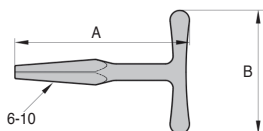

Chiave universale per tavola

SERB

Per serratura SERB80-19/SS

- Materiale:

Ghisa

SCONTI PER QUANTITÀ

Qtà	1+	6+	20+	50+
Sc.	Prezzo	-5%	-10%	Su richiesta

Codici	A	B	Massa (g)	Prezzo unit. 1 a 5
SERB-CLE	90	63,5	58	3,15 €

Dimensioni in mm