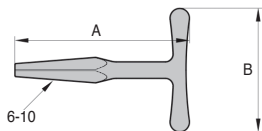

Serratura a camme

SERB

Con quadrato 8x8

- Serratura con indicizzazione della camma nelle 3 posizioni

- Materiali:

Inox 304

Rifinitura: grezza

Serratura e chiave

SCONTI PER QUANTITÀ

Qtà	1+	6+	20+	50+
Sc.	Prezzo	-5%	-10%	Su richiesta

Codici	A	B	C	W	Massa (g)	Prezzo unit. 1 a 5
SERB80-19/SS	80	19	8	90°	20	21,25 €

Chiave universale per tavella

SERB

Per serratura SERB80-19/SS

- Materiale:

Ghisa

SCONTI PER QUANTITÀ

Qtà	1+	6+	20+	50+
Sc.	Prezzo	-5%	-10%	Su richiesta

Codici	A	B	Massa (g)	Prezzo unit. 1 a 5
SERB-CLE	90	63,5	58	3,15 €

Dimensioni in mm

Altri prodotti...

PSG35
Ingranaggio dritto di
precisione, Inox 303