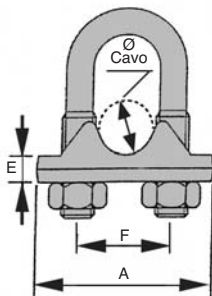

- Serracavo stampato a caldo

- Materiale:

Piastra: acciaio Fe430B zincato bianco

Staffa: acciaio Fe360B zincato bianco

**NUOVO!**

### Assemblaggio

- Cavo da Ø5 a Ø12, utilizzare 4 serracavi

- Cavo da Ø12 a Ø16, utilizzare 5 serracavi

### Info.

- Componenti venduti a multipli, contattateci

Collocare il tratto che lavora sulla piastra

Elementi di giunzione, Collegamento a 90°

UCF\_SS

Cuscinetto a flangia quadrata tutto inox, Inox

AT10courroie

Cinghia di posizionamento AT, AT10 Poliuretano armatura in acciaio

SH3

Ingranaggio elicoidale ad assi paralleli, Acciaio 20NCD2