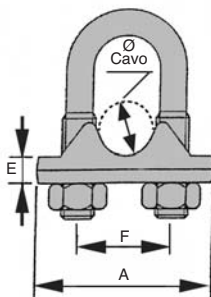

- Serracavo stampato a caldo

- Materiale:

Piastra: acciaio Fe430B zincato bianco

Staffa: acciaio Fe360B zincato bianco

**NUOVO!**

### Assemblaggio

- Cavo da Ø5 a Ø12, utilizzare 4 serracavi

- Cavo da Ø12 a Ø16, utilizzare 5 serracavi

### Info.

- Componenti venduti a multipli, contattateci

Collocare il tratto che lavora sulla piastra

SER69K-CLE  
Chiusura 1/4 di giro  
per agroalimentare,  
Chiave

MHPGR  
Manovella ad  
impugnatura girevole,

BABTV  
Ball lock pins lockable  
, Stainless steel

STRIP  
Spazzola strip,  
Lunghezza 3m

PSEC  
Maniglia a ponte di  
sicurezza,  
Termoplastica