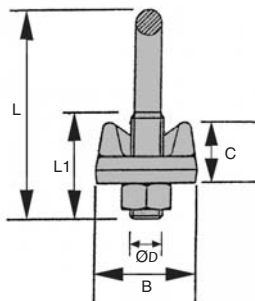

- Serracavo stampato a caldo

- Materiale:

Piastra: acciaio Fe430B zincato bianco

Staffa: acciaio Fe360B zincato bianco

**NUOVO!**

### Assemblaggio

- Cavo da Ø5 a Ø12, utilizzare 4 serracavi

- Cavo da Ø12 a Ø16, utilizzare 5 serracavi

### Info.

- Componenti venduti a multipli, contattateci

Collocare il tratto che lavora sulla piastra

SER69K-CLE  
Chiusura 1/4 di giro  
per agroalimentare,  
Chiave

MHPGR  
Manovella ad  
impugnatura girevole,

BABTV  
Ball lock pins lockable  
, Stainless steel

STRIP  
Spazzola strip,  
Lunghezza 3m

PSEC  
Maniglia a ponte di  
sicurezza,  
Termoplastica