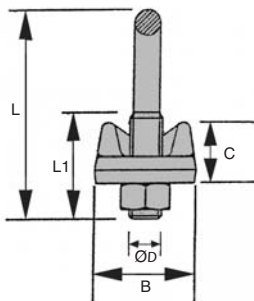

- Serracavo stampato a caldo

- Materiale:

Piastra: acciaio Fe430B zincato bianco

Staffa: acciaio Fe360B zincato bianco

**NUOVO!**

### Assemblaggio

- Cavo da Ø5 a Ø12, utilizzare 4 serracavi

- Cavo da Ø12 a Ø16, utilizzare 5 serracavi

### Info.

- Componenti venduti a multipli, contattateci

Collocare il tratto che lavora sulla piastra

Elementi di giunzione, Collegamento a 90°

UCF\_SS

Cuscinetto a flangia quadrata tutto inox, Inox

AT10courroie

Cinghia di posizionamento AT, AT10 Poliuretano armatura in acciaio

SH3

Ingranaggio elicoidale ad assi paralleli, Acciaio 20NCD2