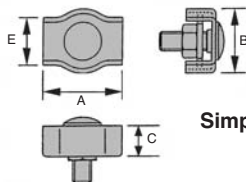

- Serracavo piatto simplex o duplex
- Materiale: inox 316

Info.

- Componenti venduti a multipli, contattateci

NUOVO!

inox

Simplex

Duplex

SCONTI PER QUANTITÀ

Qtà	1+	30+	60+	90+	120+	150+
Sc. Prezzo	-5%	-10%	-15%	-20%	Su richiesta	

Riferimenti	Ø Cavo	A	B	C	E	F	Peso per 100 pezzi(kg)	Prezzo unit. da 1 a 29
Simplex 1 bullone								
SCA1-02/SS	2	15	11	5,0	7	-	0,438	1,29 €
SCA1-03/SS	3	17	14	6,0	9	-	0,520	1,64 €
SCA1-04/SS	4	20	17	7,0	11	-	1,090	2,02 €
SCA1-05/SS	5	25	19	8,5	13	-	1,442	2,76 €
SCA1-06/SS	6	30	24	10,0	16	-	2,630	4,45 €
Duplex 2 bulloni								
SCA2-02/SS	2	30	11	5,0	7	15	0,926	2,11 €
SCA2-03/SS	3	34	14	6,0	9	17	1,230	2,80 €
SCA2-04/SS	4	40	17	7,0	11	19	2,290	3,84 €
SCA2-05/SS	5	50	19	8,5	13	25	3,090	4,84 €
SCA2-06/SS	6	60	24	10,0	16	30	5,440	6,83 €

Altri prodotti...

INS_SS

Inserto auto-filettante,
Inox 316

SVR20

Martinetto a vite - Vite
rotante, Con
madrevite esterna

MHX

Manicotto esagonale
maschiato, Esagonale
- inox

ERF

Terminale rapido per
cavi, Terminale
filettato

Q6

Cuscinetto radiale a
sfere, Acciaio

LVT

Mini martinetto
motorizzato 1A, 1
ampere

SERB

Serratura a camme,
Serratura a camme

MDB_MTB