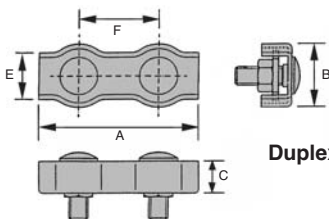

- Serracavo piatto simplex o duplex
- Materiale: inox 316

Info.

- Componenti venduti a multipli, contattateci

NUOVO!

inox

Simplex

Duplex

SCONTI PER QUANTITÀ

Qtà	1+	30+	60+	90+	120+	150+
Sc. Prezzo	-5%	-10%	-15%	-20%	Su richiesta	

Riferimenti	Ø Cavo	A	B	C	E	F	Peso per 100 pezzi(kg)	Prezzo unit. da 1 a 29
Simplex 1 bullone								
SCA1-02/SS	2	15	11	5,0	7	-	0,438	1,29 €
SCA1-03/SS	3	17	14	6,0	9	-	0,520	1,64 €
SCA1-04/SS	4	20	17	7,0	11	-	1,090	2,02 €
SCA1-05/SS	5	25	19	8,5	13	-	1,442	2,76 €
SCA1-06/SS	6	30	24	10,0	16	-	2,630	4,45 €
Duplex 2 bulloni								
SCA2-02/SS	2	30	11	5,0	7	15	0,926	2,11 €
SCA2-03/SS	3	34	14	6,0	9	17	1,230	2,80 €
SCA2-04/SS	4	40	17	7,0	11	19	2,290	3,84 €
SCA2-05/SS	5	50	19	8,5	13	25	3,090	4,84 €
SCA2-06/SS	6	60	24	10,0	16	30	5,440	6,83 €

Altri prodotti...

INS_SS

Inserto auto-filettante,
Inox 316

SVR20

Martinetto a vite - Vite
rotante, Con
madrevite esterna

MHX

Manicotto esagonale
maschiato, Esagonale
- inox

ERF

Terminale rapido per
cavi, Terminale
filettato

Q6

Cuscinetto radiale a
sfere, Acciaio

LVT

Mini martinetto
motorizzato 1A, 1
ampere

SERB

Serratura a camme,
Serratura a camme

MDB_MTB