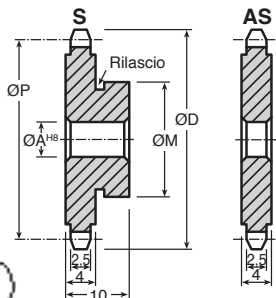

Inox

Passo
4mm

- Passo 4mm
- diam. rullo 2.50mm
- Materiale:
Inox 303

Accessorio

- Catena codice SUA-4

Il più piccolo

SCONTI PER QUANTITÀ

Qtà	1+	6+	20+	50+
Sc. Prezzo	-5%	-10%	Su richiesta	

Codice	Denti Z	ØP	ØD	ØM	ØA	Rilascio Ø x larghezza	Prezzo unit. da 1 a 5	
							S	AS
S4-10	10	12,94	14,71	12	4	8,00 x 2,5	11,97 €	
S4-11	11	14,20	16,02	12	4	8,00 x 2,5	12,72 €	
S4-12	12	15,45	17,32	12	4	8,00 x 2,5	13,36 €	
S4-13	13	16,71	18,62	12	4	9,05 x 2,5	14,03 €	
S4-14	14	17,97	19,92	12	4	10,33 x 2,5	15,21 €	
S4-15	15	19,23	21,21	12	4	11,60 x 2,5	15,59 €	
S4-16	16	20,50	22,50	12	4	-	16,56 €	
S4-17	17	21,76	23,79	12	4	-	17,93 €	
S4-18	18	23,06	25,08	12	4	-	18,72 €	
S4-19	19	24,29	26,37	12	4	-	19,56 €	
S4-20	20	25,57	27,65	15	5	-	20,47 €	
S4-21	21	26,83	28,94	15	5	-	21,33 €	
S4-23	23	29,37	31,50	15	5	-	22,22 €	
S4-25	25	31,91	34,06	15	5	-	23,09 €	
S4-27	27	34,45	36,62	15	5	-	25,18 €	
S4-30	30	38,26	40,45	15	5	-	28,11 €	
S4-33	33	42,08	44,29	15	5	-	29,62 €	
S4-35	35	44,62	46,84	15	5	-	30,47 €	
S4-36	36	45,89	48,12	15	5	-	31,30 €	
S4-38	38	48,43	50,67	15	5	-	31,52 €	
S4-40	40	50,98	53,22	20	6	-	31,76 €	
S4-42	42	53,52	55,77	20	6	-	31,88 €	
S4-44	44	56,07	58,32	20	6	-	32,17 €	
S4-48	48	61,12	63,42	20	6	-	32,47 €	
S4-50	50	63,66	65,98	20	6	-	32,77 €	
S4-60	60	76,39	78,72	20	6	-	34,06 €	
S4-80	80	101,86	104,20	20	6	-	105,59 €	

Manicotto a sfere di precisione, Di precisione - acciaio

SCA

Serracavo, Acciaio

CHA_GC_9SS

Cerniera (tutto inox), A saldare

TFR

Tenditore rigido, Fisso

PTRSS

Rotella per catena, Serie 820 e 815

PW_PWG3

Vite senza fine di precisione, Inox

Prodotti correlati

SUA4

Catena semplice al metro, Acciaio

SBS_M

Catena semplice al metro, Inox