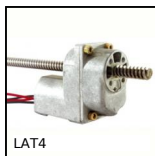

Free running wheel with central hole

RURT

For loads up to 350kg

- Light industrial castor for loads up to 350kg
- Materials:
 - Top bracket/plate: Plated steel sheet
 - Polyurethane covered wheel, 85 Shore
 - Aluminium rim
- Swivel castor with double locks: simple to lock/unlock using foot operated pedal
- Hub with ball bearing
- Working temperature range: -30 to +80°C

PRF_GAL

Rotella per profilo alluminio, Rotella liscia

ACL-PL

Elementi di giunzione, Piastra di fissaggio - 86x86 mm

PRZ

Profilo supporto per catena, Profilo a Z da posare

NKXR

Cuscinetto combinato senza anello interno, Needle and cylindrical ro...

BLHB50

Rinvio angolare, fino a 30 Nm

T5_11

Puleggia dentata di posizionamento tipo

PRS100

Piede snodabile tutto inox Ø100, Ø 100

PW_PWG2

Vite senza fine di precisione, Acciaio

LAT4

Attuatore lineare a motore 4A, 4 ampere

Prodotti correlati

RUR

Ruota, Poliuretano - Mozzo alluminio (Ultra scorrevole)

TSRTC

Stem support for caster, For swivel caster with central hole

RURT