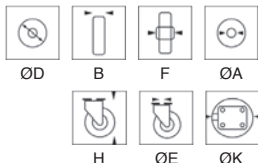

Applications

- Rough floors
- Can be used where metal chips, solvents, oil or grease is present

DISCOUNTS

Qty	1+	10+	30+
Disc. List	-5%	On request	

Part number	ØD	H	B	A	F	E	Swivel interference ØK	Max load (kg)	Price each 1 to 9
Swivel									
RURT80/P	80	106	40	12	41	12	162	180	26,07 €
RURT100/P	100	126	40	12	41	12	184	220	28,42 €
RURT125/P	125	153	40	15	41	12	216	260	32,30 €
RURT150/P	150	180	40	20	50	12	244	350	32,30 €
Swivel with double brake									
RURT80/PDB	80	106	40	12	41	12	290	180	31,19 €
RURT100/PDB	100	126	40	12	41	12	290	220	33,83 €
RURT125/PDB	125	153	40	15	41	12	290	260	37,65 €
RURT150/PDB	150	180	40	20	50	12	290	350	50,18 €

Dimensions in mm

Altri prodotti...

VCMB

Vite di giunzione metallo/legno, Acciaio

CHAsb28

Cerniera senza perno in rotoli, Cerniera in polimero

VELM6

Supporto avvitabile per rotolo a strappo fermacavi, Poliammide

BLHB50

Rinvio angolare, fino a 30 Nm

T5_11

Puleggia dentata di posizionamento tipo

PRS100

Piede snodabile tutto inox Ø100, Ø 100

PW_PWG2

Vite senza fine di precisione, Acciaio