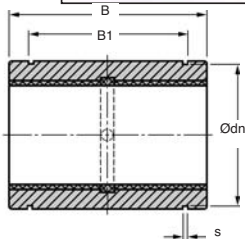

Accessori

- Albero in alluminio AWM

SCONTI PER QUANTITÀ

Qtà	1+	6+	20+	40+	60+
Sc.	Prezzo -10%	-15%	-20%	Su richiesta	

Riferimenti	Ød1	Tolleranza	Ød2 (h7)	B (h10)	B1 (H10)	s (H10)	Ødn	Prezzo unit. da 1 a 5
RJZM01-05	5	0,02 - 0,05	12	22	14,20	1,10	11,50	18,06 €
RJZM01-08	8	0,02 - 0,05	16	25	16,20	1,10	15,20	17,36 €
RJUM01-10	10	0,02 - 0,05	19	29	21,60	1,30	17,50	18,66 €
RJUM01-12	12	0,02 - 0,05	22	32	22,60	1,30	20,50	19,70 €
RJUM01-16	16	0,02 - 0,05	26	36	24,60	1,30	24,20	22,88 €
RJUM01-20	20	0,02 - 0,06	32	45	31,20	1,60	29,60	26,91 €
RJUM01-25	25	0,02 - 0,06	40	58	43,70	1,85	36,50	39,41 €
RJUM01-30	30	0,02 - 0,07	47	68	51,70	1,85	43,50	50,53 €
RJUM01-40	40	0,02 - 0,07	62	80	60,30	2,15	57,80	82,74 €
RJUM01-50	50	0,02 - 0,09	75	100	77,30	2,65	70,50	121,51 €