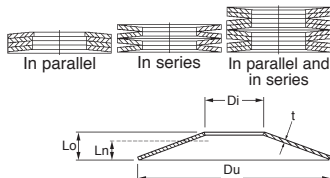

RBS

Steel

- Lock washer
- Belleville (spring) washer conforming to DIN 2093
- Sold in packs (see table for quantity per pack)

Advantages

- Exerts large forces
- Usable under severe conditions

Info.

- When compressed, internal D_i reduces while outside diameter D_u increases
- Dynamic washers can be assembled into columns of multiple washers in different configurations to obtain the performance required, e.g. a longer stroke than a single washer would give or a higher force for a shorter stroke.

DISCOUNTS

N° batches	1+	6+	10+
Discount	List -10%	On request	

Part number	Outside diameter D_u	Internal diameter D_i	Thickness t	Free length L_o	Loaded length L_n	Load in F_n (N)	Qty per pack	Stock	Price per pack
RBS8214/L	8,00	3,20	0,30	0,55	0,36	106	200	✓	23,38 €
RBS8215/L	8,00	3,20	0,40	0,60	0,45	185	200	-	23,38 €
RBS8216/L	8,00	4,20	0,30	0,55	0,36	118	200	✓	23,38 €
RBS8217/L	8,00	4,20	0,40	0,60	0,45	206	200	-	23,38 €
RBS8227/L	10,00	3,20	0,30	0,65	0,39	100	200	✓	27,29 €
RBS8228/L	10,00	3,20	0,40	0,70	0,47	181	200	✓	27,29 €
RBS8229/L	10,00	3,20	0,50	0,75	0,56	282	200	-	27,29 €
RBS8230/L	10,00	4,20	0,40	0,50	0,47	191	200	-	27,29 €
RBS8231/L	10,00	4,20	0,50	0,75	0,56	296	200	-	27,29 €
RBS8232/L	10,00	4,20	0,60	0,85	0,66	490	200	-	27,29 €
RBS8233/L	10,00	5,20	0,40	0,70	0,53	209	200	✓	27,29 €
RBS8234/L	10,00	5,20	0,50	0,75	0,56	326	200	✓	27,29 €
RBS8239/L	12,00	4,20	0,40	0,80	0,50	181	200	✓	27,29 €
RBS8240/L	12,00	4,20	0,50	0,85	0,59	288	200	-	27,29 €
RBS8242/L	12,00	5,20	0,50	0,90	0,60	349	200	-	27,29 €
RBS8243/L	12,00	5,20	0,60	0,95	0,69	581	200	✓	27,29 €
RBS8244/L	12,50	6,20	0,50	0,85	0,59	331	200	✓	27,29 €
RBS8247/L	12,50	6,20	0,70	1,00	0,77	659	200	✓	35,09 €
RBS8256/L	14,00	7,20	0,50	0,90	0,60	279	200	✓	35,09 €
RBS8257/L	14,00	7,20	0,80	1,10	0,87	796	200	-	35,09 €

HW_HT

Guida su semi-binari, Binario

NCT

Giunto di collegamento, Ad angolo fisso

QNU

Cuscinetto a singola corona di rulli cilindrici, Anello interno libero

BIMSS

Pistoncino a molla, Miniatura inox