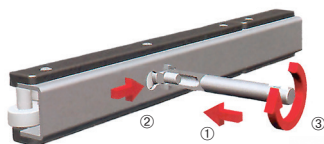

- An anchoring system comprises:

- 1 axle
- 1 nut
- 1 washer

- Material: stainless steel

Accessories

- Swivel heads **TOC** and **TOL**

Typical applications

DISCOUNTS

Qty.	1+	5+	10+
Disc.	List	-5%	On request

Part number	ØD	A/F	L	Weight (kg)	Stock*	Price each 1 to 4
RAG-12-M8	12	10	104	0,11	✓	5,92 €
RAG-14-M8	14	12	104	0,14	✓	6,68 €
RAG-15-M8	15	12	104	0,16	-	7,93 €
RAG-16-M8	16	14	104	0,16	-	7,93 €

*Depending on availability - Dimensions in mm