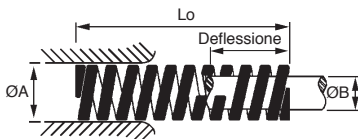

# Molla per stampi ISO 10243

## R

Colore rosso: **carico forte**

- **Norma ISO colore rosso (ISO 10243)**
- Molla extra-rigida
- A carico forte
- Filo trapezoidale
- Estremità ravvicinate, molate
- Sopporta gli urti
- Sopporta i colpi
- Grande facilità per raggiungere l'altezza del solido
- Materiale: acciaio al cromo-vanadio

### Vantaggi

- Il filo trapezoidale permette la massima deflessione e una protezione contro ogni rischio di danno provocato dall'eccessiva sollecitazione della molla
- Durezza che permette di sopportare carichi importanti
- Resistenza a 230°C
- prestazione uniforme della molla
- Rapporti di rigidità costante
- Grande precisione di carico a una data altezza
- Prestazioni affidabili
- Diminuzione dei rischi di rottura