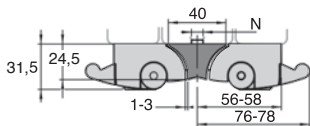

NEW!

More aesthetic and more economical

DISCOUNTS

Qty	1+	2+	5+
Disc. List	-5%	On request	

Part number	Type	For slot N	Weight (g)	Price each
PRF-SRAD-78-A	With universal key	8/10	235,5	62,28 €
PRF-SRAD-78-B	With individual key	8/10	235,5	62,28 €

Dimensions in mm

Altri prodotti...

RPCplss
Ruota fissa con piastra, Inox - Poliammide

PW_PWG15
Vite senza fine di precisione, Inox

MDB_MTB
Ingranaggio conico in plastica stampata, 2:1

GAL21
Ruota per trasportatore, Plastica

CHAPAMss
Cerniera a testa piatta a saldare, Inox o

CHA135
Cerniera ad avvitare, 135 gradi

Prodotti correlati

PRF_ECL
Fissaggio, Dado quadrato con linguetta - Acciaio

PRF4545
Profilato alluminio standard, 45 x 45 mm