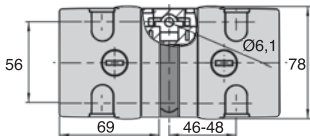

NEW!

More aesthetic and more economical

DISCOUNTS

Qty	1+	2+	5+
Disc. List	-5%	On request	

Part number	Type	For slot N	Weight (g)	Price each
PRF-SRAD-78-A	With universal key	8/10	235,5	62,28 €
PRF-SRAD-78-B	With individual key	8/10	235,5	62,28 €

Dimensions in mm

Altri prodotti...

RPCplss
Ruota fissa con piastra, Inox - Poliammide

PW_PWG15
Vite senza fine di precisione, Inox

MDB_MTB
Ingranaggio conico in plastica stampata, 2:1

GAL21
Ruota per trasportatore, Plastica