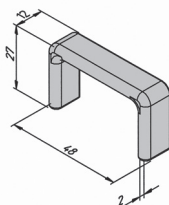

- Avoids the need for cutting angled joints
- Gives a professional finish

Cover

Angle

End cap

Cover PRF45-GOU-C

End cap PRF45-GOU-E

Angle PRF45-GOU-A

DISCOUNTS

Qty.	1+	50+	100+
Disc.	List -5%		On request

Part number	Type	Price each 1 to 49
PRF45-GOU-C	Cover	1,75 €
PRF45-GOU-E	End cap	1,68 €
PRF45-GOU-A	Angle	3,57 €

Altri prodotti...

HTD8M_50

Puleggia dentata di trasmissione tipo HTD, HTD8 Acciaio

HTD8M_20

Puleggia dentata di trasmissione tipo

CLQassortiment

Cuscinetti a sfere - Accessorio, Spessori

CHA1056_U20

Cerniera ad avvitare, Sezione 90X60

Prodotti correlati

PRF4545

Profilato alluminio standard, 45 x 45 mm