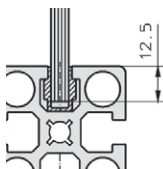

PRF-PR

DISCOUNTS

Qty.	1+	50+	100+
Disc.	List	-5%	On request

Part number	Material	Length (mm)	Weight (kg/m)	Stock*	Price each 1 to 49
Dual purpose strip					
PRF-PSP	Hard grey PVC	2000	0,25	✓	3,98 €
Cover					
PRF-PR-2	Aluminium	2000	0,28	-	8,60 €

*Depending on availability - Dimensions in mm