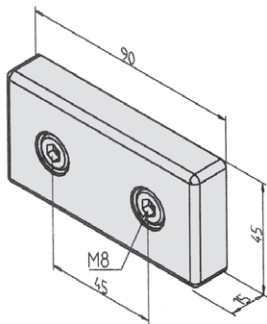

Joining plate for aluminium profile

PRFPL **MiniTec** For joining pre-assembled structures

- For joining two structures together
- Ensures rigid and stable installation of protective barriers
- Mounting kit supplied
- Material:
Grey powder coated aluminium GD

Assembly

- Use the fixing kit to attach to the mounting slot on the protective panel and the slot on the support profile

DISCOUNTS

Qty.	1+	50+	100+
Disc.	List -5%	On request	

Part number	Weight (kg)	Stock*	Price each 1 to 49
PRF-PL-4590	0,17	✓	7,31 €

*Depending on availability - Dimensions in mm

Altri prodotti...

Maniglia a tirante,
Maschiata
modellata

Volantino a 6 lobi,
Duroplast - Inox

Sistema di chiusura
per profili alluminio,
Serratura rapida
autobloc...

Anello di bloccaggio,
Ø25 - Ø40

Riduttore a ruota e
vite senza fine, fino a
18 Nm

Chiavetta in barre,
Acciaio - in barre

Giunto di
collegamento, Ad
angolo fisso

Piede regolabile,
Ideale per posti di
lavoro