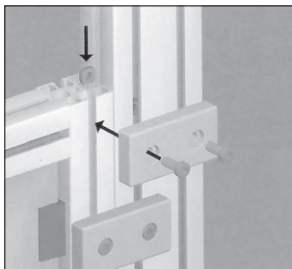

Joining plate for aluminium profile

PRFPL **MiniTec** For joining pre-assembled structures

- For joining two structures together
- Ensures rigid and stable installation of protective barriers
- Mounting kit supplied
- Material:
Grey powder coated aluminium GD

Assembly

- Use the fixing kit to attach to the mounting slot on the protective panel and the slot on the support profile

DISCOUNTS

Qty.	1+	50+	100+
Disc.	List -5%	On request	

Part number	Weight (kg)	Stock*	Price each 1 to 49
PRF-PL-4590	0,17	✓	7,31 €

*Depending on availability - Dimensions in mm

Altri prodotti...

Maniglia a tirante,
Maschiata
modellata

Volantino a 6 lobi,
Duroplast - Inox

Sistema di chiusura
per profili alluminio,
Serratura rapida
autobloc...

Anello di bloccaggio,
Ø25 - Ø40

Riduttore a ruota e
vite senza fine, fino a
18 Nm

Chiavetta in barre,
Acciaio - in barre

Giunto di
collegamento, Ad
angolo fisso

Piede regolabile,
Ideale per posti di
lavoro