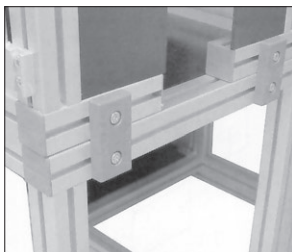

Joining plate for aluminium profile

PRFPL **MiniTec** For joining pre-assembled structures

- For joining two structures together
- Ensures rigid and stable installation of protective barriers
- Mounting kit supplied
- Material:
Grey powder coated aluminium GD

Assembly

- Use the fixing kit to attach to the mounting slot on the protective panel and the slot on the support profile

DISCOUNTS

Qty.	1+	50+	100+
Disc.	List -5%	On request	

Part number	Weight (kg)	Stock*	Price each 1 to 49
PRF-PL-4590	0,17	✓	7,31 €

*Depending on availability - Dimensions in mm

Altri prodotti...

Maniglia a tirante,
Maschiata
modellata

Volantino a 6 lobi,
Duroplast - Inox

Sistema di chiusura
per profili alluminio,
Serratura rapida
autobloc...

Anello di bloccaggio,
Ø25 - Ø40

Riduttore a ruota e
vite senza fine, fino a
18 Nm

Chiavetta in barre,
Acciaio - in barre

Giunto di
collegamento, Ad
angolo fisso

Piede regolabile,
Ideale per posti di
lavoro