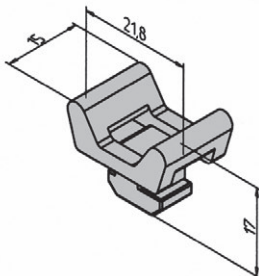

Cable clip

PRFCLIP **MiniTec**

For electrical cables
and pneumatic tubing

- Material: grey PA6 polyamide

Uses

- Simple fastening of electric and pneumatic cables

Assembly

- Insert the clip into the profile and make a quarter turn to secure it in place
- Insert a suitably sized LAS cable tie, position the cable/tube and fully tighten the cable tie, removing the excess material

Altri prodotti...

ETQ

Porta etichette per profili alluminio, Porta etichette

BSPM

Vite a ricircolo di sfere miniatura, Dado + vite a ricircolo di sfere

BLH20

Rinvio angolare a L, da 0.53 a 1.77

BAN

BLH30

Rinvio angolare a L, da 1.32 a 4.40 Nm

T5-10ECO

Puleggia dentata di posizionamento tipo T, Serie economica -

CMM

Testa a snodo maschio DIN ISO12240-4, Acciaio /

G1

Ingranaggio dritto acciaio, Acciaio 20NCD2