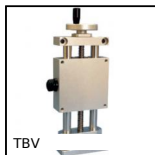

Altri prodotti...

SVT15
Martinetto a vite - Vite
traslante, Vite
traslante

SVG
Chiusura a leva
regolabile, Corsa da
174mm a 190mm

UTKswcr
Guida lineare
Utilitrack®, Carrello a
rotelle acciaio

TBV
Tavola di
posizionamento
verticale manuale,
12kg

HTD8M_30
Puleggia dentata di
trasmissione tipo
HTD, HTD8 Ghisa

CHMR40
Riduttore a ruota e
vite senza fine, fino a
57 Nm

AT5P_AT10P
Piastra di giunzione
per cinghia AT, AT10

PRF19_E
Squadra di giunzione,
PRF19 a PRF32

KB_OP
Manicotto a sfere di
precisione, Di
precisione - acciaio

BEAS
Manopola, stella,
antistatico

KK
Chiavetta
rettangolare, Acciaio

RTL450
Calettatore di
bloccaggio, Coppia
elevata

Prodotti correlati

PRF4545
Profilato alluminio
standard, 45 x 45 mm