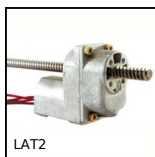

- Base plate for attaching foot or lifting ring
- Fixing kit supplied
- Feet/lifting ring not supplied
- Material: grey powder covered steel

Assembly

- Fits in slot on profile

Accessories

- PR/PRS/PAT/PAM ranges of feet

AFSE
Perno di fissaggio, con chiusura a scatto

H1
Ingranaggio elicoidale ad assi incrociati a 90°, Plastica lavorata

PCS8ECO
Pignone a catena - acciaio, 8mm (DIN 05B-1)

PSEC
Maniglia a ponte di sicurezza, Termoplastica

VCMB
Vite di giunzione metallo/legno, Acciaio

MHX
Manicotto esagonale maschiato, Esagonale - inox

KB_UU
Manicotto a sfere di precisione, Di precisione - acciaio

LAT2
Attuatore lineare a motore 2A, 2 ampere