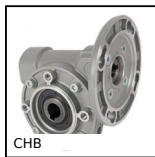

- Base plate for attaching foot or lifting ring
- Fixing kit supplied
- Feet/lifting ring not supplied
- Material: grey powder covered steel

Assembly

- Fits in slot on profile

Accessories

- PR/PRS/PAT/PAM ranges of feet

*Depending on availability - Dimensions in mm

Altri prodotti...

Q7
Cuscinetto obliquo a sfere, Acciaio

PM2
Coppia ruota e vite senza fine, Acciaio non temprato

CHB
Riduttore a ruota e vite senza fine, fino a 22 Nm

AFSE
Perno di fissaggio, con chiusura a scatto

H1
Ingranaggio elicoidale ad assi incrociati a 90°, Plastica lavorata

PCS8ECO
Pignone a catena - acciaio, 8mm (DIN 05B-1)

PSEC
Maniglia a ponte di sicurezza, Termoplastica

VCMB
Vite di giunzione metallo/legno, Acciaio

MHX
Manicotto esagonale maschiato, Esagonale - inox

KB_UU
Manicotto a sfere di precisione, Di precisione - acciaio

LAT2
Attuatore lineare a motore 2A, 2 ampere