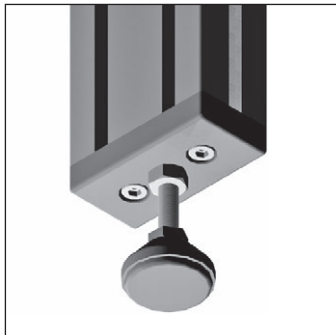

- Base plate for attaching foot or lifting ring
- Fixing kit supplied
- Feet/lifting ring not supplied
- Material: grey powder covered steel

Assembly

- Fits in slot on profile

Accessories

- PR/PRS/PAT/PAM ranges of feet

AFSE
Perno di fissaggio, con chiusura a scatto

H1
Ingranaggio elicoidale ad assi incrociati a 90°, Plastica lavorata

PCS8ECO
Pignone a catena - acciaio, 8mm (DIN 05B-1)

PSEC
Maniglia a ponte di sicurezza, Termoplastica

VCMB
Vite di giunzione metallo/legno, Acciaio

MHX
Manicotto esagonale maschiato, Esagonale - inox

KB_UU
Manicotto a sfere di precisione, Di precisione - acciaio

LAT2
Attuatore lineare a motore 2A, 2 ampere

RBNpl
Ruota girevole con piastra, Acciaio - caucciù

Prodotti correlati

PRF4590
Profilato alluminio standard, 45 x 90 mm

PR40
Piede fissabile con snodo - poliammide, Ø 40