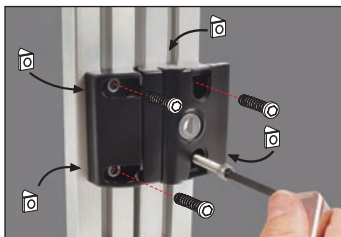

Lock for aluminium profile

PRFSRA **Quick fitting,** self locking door lock

- Door or trap lock for structures assembled from PRF4545 aluminium profiles

- Material:

Die cast aluminium housing with black finish

No machining required

Advantages

- Easy to mount from the front using M6 CHC screws
- No drilling required

Accessories

- CHC6-16 screws and PRF-ECL-M6 channel mounting nuts not supplied

NEW!

Front mounting

DISCOUNTS

Dimensions in mm

Altri prodotti...

ZHBRA

Ingranaggio conico in plastica, 1,25:1 2:1 3:1

TBV

Tavola di posizionamento verticale manuale, 12kg

MHXred

Manicotto di riduzione, Esagonale - inox

GMK17_BR

Morsetto porta guide, Conico singolo

CHMR90

Riduttore a ruota e vite senza fine, fino a 540 Nm

SSDB

Ingranaggio conico inox, 2:1

SERB

Interblocco di sicurezza, Chiave universale per serratura a camme