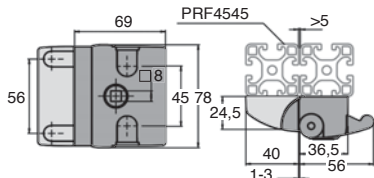

Accessories

- CHC6-16 screws and PRF-ECL-M6 channel mounting nuts not supplied

NEW!

Front mounting

DISCOUNTS

Qty	1+	2+	5+
Disc.	List	-5%	On request

Part number	Type	Weight (g)	Price each
PRF-SRA-78-A	With universal key	235,5	34,96 €
PRF-SRA-78-B	With individual key	235,5	34,96 €
PRF-SRA-78-C	No key	204,0	33,55 €

Dimensions in mm