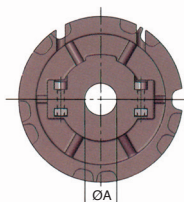

## For chain ranges 820 and 815

- For use with CAP820 and CAP815 plate chains

- Materials:

Reinforced polyamide

Stainless steel screws

- Operating temp.: -10°C to +120°C

- For dimensions and bore tolerances, please refer to technical pages

### DISCOUNTS

Qty.	1+	5+	10+
Disc.	List	-5%	On request

Part number	No. of teeth	ØDE	ØDP	Bore ØA	Weight (kg)	Price each 1 to 4
PR820-21-25	21	129	129,26	25	0,4	28,49 €
PR820-21-30	21	129	129,26	30	0,4	28,49 €
PR820-21-35	21	129	129,26	35	0,4	28,49 €
PR820-21-40	21	129	129,26	40	0,4	28,49 €
PR820-21-45	21	129	129,26	45	0,4	28,49 €
PR820-23-25	23	141	141,22	25	0,5	30,09 €
PR820-23-30	23	141	141,22	30	0,5	30,09 €
PR820-23-35	23	141	141,22	35	0,5	30,09 €
PR820-23-40	23	141	141,22	40	0,5	30,09 €
PR820-23-45	23	141	141,22	45	0,5	30,09 €
PR820-25-25	25	153	153,20	25	0,5	30,39 €
PR820-25-30	25	153	153,20	30	0,5	30,39 €
PR820-25-35	25	153	153,20	35	0,5	30,39 €
PR820-25-40	25	153	153,20	40	0,5	30,39 €
PR820-25-45	25	153	153,20	45	0,5	30,39 €

Dimensions in mm