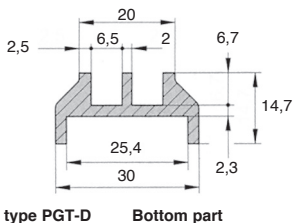

- For square tube $\square 25 \times 25$
- Material: polyethylene
- Colour: black

Accessories

- Structural tube **TUBE**
- Support profiles **PSP**

Info.

- **PGT25-D** comprises 2 elements, top and bottom

Typical application

DISCOUNTS

Qty.	1+	5+	10+
Disc.	List -5%	On request	

Part number	Type	Length (mm)	Weight (kg/m)	Stock*	Price each 1 to 4
PGT25-S	Single	2000	0,53	✓	28,01 €
PGT25-D	Double	2000	0,85	✓	221,69 €

GE14

Chiusura a leva, Con
porta-lucchetto

NCT

Giunto di
collegamento, Ad
angolo fisso

PR85

Piede fissabile con
snodo - poliammide, Ø
83

RBNpl

Ruota girevole a
doppio bloccaggio,
Acciaio - caucciù