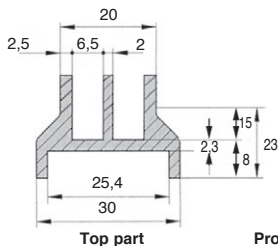

- For square tube $\square 25 \times 25$
- Material: polyethylene
- Colour: black

Accessories

- Structural tube **TUBE**
- Support profiles **PSP**

Info.

- **PGT25-D** comprises 2 elements, top and bottom

Typical application

DISCOUNTS

Qty.	1+	5+	10+
Disc.	List -5%	On request	

Part number	Type	Length (mm)	Weight (kg/m)	Stock*	Price each 1 to 4
PGT25-S	Single	2000	0,53	✓	28,01 €
PGT25-D	Double	2000	0,85	✓	221,69 €

*Depending on availability - Dimensions in mm

Altri prodotti...

GLT3E-58

Guide telescopiche
acciaio, Estensione
extra

DOMI80

Slitta di regolazione
Domino 80, Slitta
DOMILINE 80

PTR

Pignone tendicatena,
Per applicazioni
correnti

GE14

Chiusura a leva, Con
porta-lucchetto

NCT

Giunto di
collegamento, Ad
angolo fisso

PR85

Piede fissabile con
snodo - poliammide, Ø
83

RBNpl

Ruota girevole a
doppio bloccaggio,
Acciaio - caucciù