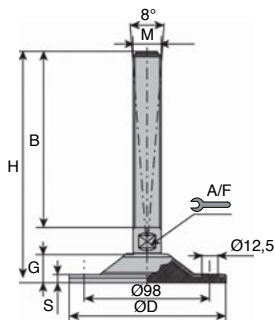

- **Piede snodato:** +/- 4° rispetto all'asse
- **Materiali:**
  - Base e asta: inox 1.4301 (304)
  - Soletta: gomma vulcanizzata NBR 80 shore
- Base Ø123mm

Applicazioni

- Arredamento per laboratorio
- Industria medicale e agroalimentare

Attenzione

- Il carico statico indicato è calcolato a metà della lunghezza dell'asta.
- In caso di vibrazioni o in presenza di carichi dinamici, tale valore è inferiore

NUOVO!

SCONTI PER QUANTITÀ

Qtà	1+	6+	10+	15+
Sc.	Prezzo	-5%	-10%	Su richiesta

Codice	S	B	ØD	A/F	M	G	H	Carico statico (N)	Prezzo unit.	
									Stock*	da 1 a 5
PAT123-16-100/SS	7	100	123	13	M16	23,5	137	20000	✓	63,99 €
PAT123-16-150/SS	7	150	123	13	M16	23,5	187	20000	-	66,49 €
PAT123-16-175/SS	7	175	123	13	M16	23,5	212	20000	✓	69,85 €
PAT123-20-100/SS	7	100	123	17	M20	23,5	137	20000	-	66,64 €
PAT123-20-150/SS	7	150	123	17	M20	23,5	187	20000	-	67,15 €
PAT123-20-200/SS	7	200	123	17	M20	23,5	237	20000	✓	69,14 €
PAT123-24-100/SS	7	100	123	20	M24	23,5	138	20000	✓	67,78 €
PAT123-24-150/SS	7	150	123	20	M24	23,5	188	20000	-	69,14 €
PAT123-24-200/SS	7	200	123	20	M24	23,5	238	20000	-	71,63 €
PAT123-30-150/SS	7	150	123	26	M30	23,5	188	20000	-	77,90 €
PAT123-30-200/SS	7	200	123	26	M30	23,5	238	20000	-	86,02 €
PAT123-30-250/SS	7	250	123	26	M30	23,5	288	20000	-	92,75 €

*Nei limiti della disponibilità - Dimensioni in mm