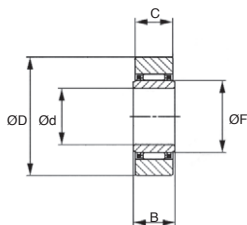

Cam follower without axial guide

NAST IKO

With interior ring

- For shaft diameters from 6mm to 50mm
- With external cylindrical cage
- With wiper seals
- Material: steel
- Working temperature: -20°C to +120°C

Assembly

- Use with rails with a minimum hardness of 40 HRC
- Tolerance of shaft: g6, h6

Typical application

DISCOUNTS

Qty.	1+	6+	20+	40+
Disc.	List	-15%	-20%	On request

Part number	Ød	ØD	B	C	ØF	Static load Co (N)	Dynamic load C (N)	Max. load on rail (N)	Weight (g)	Stock*	Price each 1 to 5
NAST-6	6	19	10	9,8	10	4550	4160	3550	17,8	✓	12,99 €
NAST-8	8	24	10	9,8	12	5890	5650	3980	28,0	✓	14,31 €
NAST-10	10	30	12	11,8	14	9680	9790	5610	49,5	✓	22,83 €
NAST-12	12	32	12	11,8	16	10900	10500	5990	58,0	✓	23,56 €
NAST-15	15	35	12	11,8	20	14300	12400	6550	62,0	-	24,35 €
NAST-17	17	40	16	15,8	22	20900	17600	10900	109,0	✓	25,97 €
NAST-20	20	47	16	15,8	25	24500	19400	12800	157,0	✓	29,10 €
NAST-25	25	52	16	15,8	30	28400	20800	14100	180,0	✓	31,19 €
NAST-30	30	62	20	19,8	38	45400	30500	22100	320,0	-	35,97 €
NAST-35	35	72	20	19,8	42	50600	32400	25700	440,0	-	37,00 €
NAST-40	40	80	20	19,8	50	61100	35900	26900	530,0	✓	46,15 €
NAST-45	45	85	20	19,8	55	66400	37400	28500	580,0	-	49,54 €
NAST-50	50	90	20	19,8	60	71700	38900	30200	635,0	-	56,35 €

CLG3
Ingranaggio dritto in plastica stampata, Nylon stampato

PM2
Coppia ruota e vite senza fine, Acciaio non temprato

RPCtc
Ruota girevole a foro centrale, Acciaio - Poliammide - a doppio bloc...

MFBS
Giunto a soffietto Inox, Inox - con vite a pressione

F7-E
Visualizzatore multifunzione, Con sensore di posizione esterno

FBL6000_K19
Spazzola al metro, Crine di cavallo nero

CHA35
Cerniera ad avvitare, Hinge

AWMP
Albero in alluminio per guida lineare,

PW_PWG2
Ruota di precisione, Bronzo