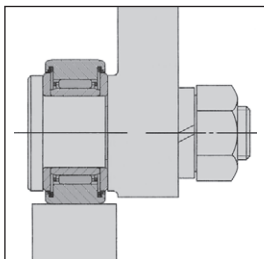

Cam follower without axial guide

NAST IKO

With interior ring

- For shaft diameters from 6mm to 50mm
- With external cylindrical cage
- With wiper seals
- Material: steel
- Working temperature: -20°C to +120°C

Assembly

- Use with rails with a minimum hardness of 40 HRC
- Tolerance of shaft: g6, h6

Typical application

DISCOUNTS

Qty.	1+	6+	20+	40+
Disc.	List	-15%	-20%	On request

Part number	Ød	ØD	B	C	ØF	Static load Co (N)	Dynamic load C (N)	Max. load on rail (N)	Weight (g)	Stock*	Price each 1 to 5
NAST-6	6	19	10	9,8	10	4550	4160	3550	17,8	✓	12,99 €
NAST-8	8	24	10	9,8	12	5890	5650	3980	28,0	✓	14,31 €
NAST-10	10	30	12	11,8	14	9680	9790	5610	49,5	✓	22,83 €
NAST-12	12	32	12	11,8	16	10900	10500	5990	58,0	✓	23,56 €
NAST-15	15	35	12	11,8	20	14300	12400	6550	62,0	-	24,35 €
NAST-17	17	40	16	15,8	22	20900	17600	10900	109,0	✓	25,97 €
NAST-20	20	47	16	15,8	25	24500	19400	12800	157,0	✓	29,10 €
NAST-25	25	52	16	15,8	30	28400	20800	14100	180,0	✓	31,19 €
NAST-30	30	62	20	19,8	38	45400	30500	22100	320,0	-	35,97 €
NAST-35	35	72	20	19,8	42	50600	32400	25700	440,0	-	37,00 €
NAST-40	40	80	20	19,8	50	61100	35900	26900	530,0	✓	46,15 €
NAST-45	45	85	20	19,8	55	66400	37400	28500	580,0	-	49,54 €
NAST-50	50	90	20	19,8	60	71700	38900	30200	635,0	-	56,35 €

*Depending on availability - Dimensions in mm

Altri prodotti...

AFSE
Perno di fissaggio, con chiusura a scatto

H02
Giunto cardanico semplice ad aghi, Sollecitazioni intense

LRR
Chiavistello con perno prismatico, Gancio

CLG3
Ingranaggio dritto in plastica stampata, Nylon stampato

PM2
Coppia ruota e vite senza fine, Acciaio non temprato

RPCtc
Ruota girevole a foro centrale, Acciaio - Poliammide - a doppio bloc...

MFBS
Giunto a soffietto Inox, Inox - con vite a pressione