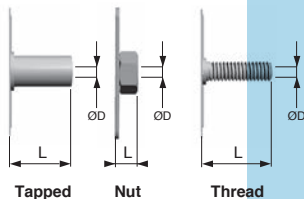

Rectangular Master-Plate® glueable insert

316L stainless steel

MSP

- Glueable stainless steel plate with tapped insert or threaded stud
- Material:
316L stainless steel

Applications

- Industrial, transport, building, furnishings

Info.

- Glue not supplied
- Not supplied individually, contact us for details

316L stainless steel

316L stainless steel

Typical application

DISCOUNTS

Qty	1+	50+	100+	500+
Disc.	List	-10%	-20%	On request

Part number	A	B	ØD	L	Form	Price each 1 to 49
MSP3815T-6-5/SS	38	15	M6	5	Tapped	5,82 €
MSP3815E-5-4/SS	38	15	M5	4	Nut	2,05 €
MSP3815E-6-5/SS	38	15	M6	5	Nut	2,31 €
MSP3815E-8-6/SS	38	15	M8	6,5	Nut	2,50 €
MSP3815F-5-12/SS	38	15	M5	12	Thread	2,16 €
MSP3815F-5-16/SS	38	15	M5	16	Thread	2,21 €
MSP3815F-6-16/SS	38	15	M6	16	Thread	2,24 €
MSP3815F-6-20/SS	38	15	M6	20	Thread	2,29 €

ACLBDB

Sistema di chiusura per profili alluminio, Fermo a 2 sfere

VTLB

Three-lobed knob, Thermoplastic / Brass or stainless steel insert

RBGpl

Ruota girevole a doppio bloccaggio, Acciaio - gomma grigia

BOX-TOR-TOOL

Valigetta di guarnizioni toriche in nitrile, Extraction tools

CHMR75

Riduttore a ruota e vite senza fine, fino a 298 Nm

VDS

Bloccaggio scorrevole per la regolazione, Bloccaggio rapido per foro...

gt64r

Chiusura a farfalla a molla, Tolleranze di montaggio ampie