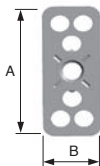

Rectangular Master-Plate® glueable insert

316L stainless steel

MSP

- Glueable stainless steel plate with tapped insert or threaded stud
- Material:
316L stainless steel

Applications

- Industrial, transport, building, furnishings

Info.

- Glue not supplied
- Not supplied individually, contact us for details

316L stainless steel

316L stainless steel

Typical application

DISCOUNTS

Qty	1+	50+	100+	500+
Disc.	List	-10%	-20%	On request

Part number	A	B	ØD	L	Form	Price each 1 to 49
MSP3815T-6-5/SS	38	15	M6	5	Tapped	5,82 €
MSP3815E-5-4/SS	38	15	M5	4	Nut	2,05 €
MSP3815E-6-5/SS	38	15	M6	5	Nut	2,31 €
MSP3815E-8-6/SS	38	15	M8	6,5	Nut	2,50 €
MSP3815F-5-12/SS	38	15	M5	12	Thread	2,16 €
MSP3815F-5-16/SS	38	15	M5	16	Thread	2,21 €
MSP3815F-6-16/SS	38	15	M6	16	Thread	2,24 €
MSP3815F-6-20/SS	38	15	M6	20	Thread	2,29 €

ACLBDB

Sistema di chiusura per profili alluminio, Fermo a 2 sfere

VTLB

Three-lobed knob, Thermoplastic / Brass or stainless steel insert

RBGpl

Ruota girevole a doppio bloccaggio, Acciaio - gomma grigia

BOX-TOR-TOOL

Valigetta di guarnizioni toriche in nitrile, Extraction tools

CHMR75

Riduttore a ruota e vite senza fine, fino a 298 Nm

VDS

Bloccaggio scorrevole per la regolazione, Bloccaggio rapido per foro...

gt64r

Chiusura a farfalla a molla, Tolleranze di montaggio ampie