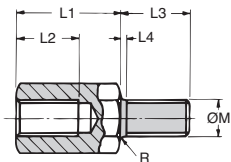

Distanziatore esagonale

Stock Ott

MPB

Ottone

- Maschio/femmina

- Materiale:

Ottone finitura elettrolisi al nichel

- Confezione: 20 pezzi

SCONTI PER QUANTITÀ

N. conf.	1+	5+	20+	100+
Sc.	Prezzo	-20%	-30%	Su richiesta

Codice	Filettatura ØM	L1	L2	L3	L4	AF	R	Qtà per conf.	Stock*	Prezzo Unit. per conf.
MPB2-5/B	M2	5	3	6	0,70	4	0,10	20	✓	4,98 €
MPB2-8/B	M2	8	4	6	0,70	4	0,10	20	✓	5,25 €
MPB2-10/B	M2	10	6	6	0,70	4	0,10	20	✓	5,67 €
MPB2-12/B	M2	12	8	6	0,70	4	0,10	20	✓	5,94 €
MPB2-20/B	M2	20	8	6	0,70	4	0,10	20	✓	8,40 €
MPB2-25/B	M2	25	8	6	0,70	4	0,10	20	-	10,79 €
MPB2.5-5/B	M2,5	5	3	6	0,80	5	0,10	20	✓	4,85 €
MPB2.5-8/B	M2,5	8	4	6	0,80	5	0,10	20	✓	5,25 €
MPB2.5-10/B	M2,5	10	6	6	0,80	5	0,10	20	✓	5,67 €
MPB2.5-12/B	M2,5	12	8	6	0,80	5	0,10	20	✓	6,30 €
MPB2.5-15/B	M2,5	15	8	6	0,80	5	0,10	20	✓	6,98 €
MPB2.5-20/B	M2,5	20	8	6	0,80	5	0,10	20	✓	8,55 €
MPB2.5-25/B	M2,5	25	8	6	0,80	5	0,10	20	✓	9,49 €
MPB2.5-30/B	M2,5	30	8	6	0,80	5	0,10	20	✓	11,17 €
MPB2.5-35/B	M2,5	35	8	6	0,80	5	0,10	20	-	13,42 €

RPP5
Cinghia di trasmissione RPP, RPP5

PAMF120
Articolated fixable foot, pressed bolt-down base Ø 120, Ø 120

IN1
Ingranaggio interno, Acciaio 20NCD2

RJUM05
Supporto per boccola Drylin R®, Chiuso - Corto

RFV40
Riduttore inox a ruota e vite senza fine, fino a 47 Nm