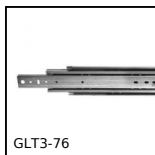

Spring loaded latch

Bra

LRR

Plated steel or chromed brass

- **Night latch**
- Inward/outward opening versions available (A+ B versions)
- Materials : Plated steel or chromed brass

Info.

- Part N° LRR-50-A/LC replaces the old reference LRR-50

SSB

Ingranaggio conico inox, 1:1

RURp

Rotella girevole con piastra, Poliuretano - Mozzo alluminio (Ultra

SHSS

Vite a spalla inox 416, Inox 416 pretrattato

GLT3-76

Guide telescopiche acciaio, Estensione totale

VHTM

Hexagonal headed bolt Hygienic Design®, Inox

Prodotti correlati

LRR

Chiavistello con perno prismatico, Lucchetto a molla