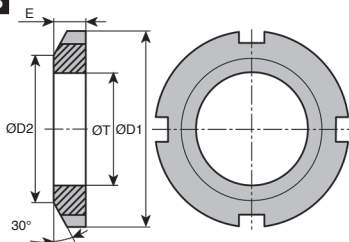

Bearing locknut

KM

For axial locking

- Frequently used when mounting bearings
- To be used with MB washers
- Absolutely secure, not removable
- Requires machining of keyway in threaded part of the shaft
- Material: steel

Accessories

- MB washer

DISCOUNTS

Qty.	1+	10+	20+	50+
Disc.	List	-30%	-50%	On request

Part number	For washer	Thread ØT	ØD1	ØD2	E	Weight (g)	Stock*	Price each 1 to 9
KM3	MB3	M17x1,0	28	24	5	13	✓	2,67 €
KM4	MB4	M20x1,0	32	26	6	19	✓	2,74 €
KM5	MB5	M25x1,5	38	32	7	25	✓	3,43 €
KM6	MB6	M30x1,5	45	38	7	43	✓	3,54 €
KM7	MB7	M35x1,5	52	44	8	53	✓	4,25 €
KM8	MB8	M40x1,5	58	50	9	85	✓	5,37 €
KM9	MB9	M45x1,5	65	56	10	120	✓	5,99 €
KM10	MB10	M50x1,5	70	61	11	150	✓	6,65 €
KM11	MB11	M55x2,0	75	67	11	160	✓	7,39 €
KM12	MB12	M60x2,0	80	73	11	170	✓	7,77 €
KM13	MB13	M65x2,0	85	79	12	200	✓	10,45 €
KM14	MB14	M70x2,0	92	85	12	240	-	11,22 €
KM15	MB15	M75x2,0	98	90	13	290	-	11,91 €
KM16	MB16	M80x2,0	105	95	15	400	✓	15,36 €
KM17	MB17	M85x2,0	110	102	16	450	-	18,81 €
KM18	MB18	M90x2,0	120	108	16	560	-	21,84 €
KM19	MB19	M95x2,0	125	113	17	660	-	22,22 €
KM20	MB20	M100x2,0	130	120	18	700	-	27,62 €
KM22	MB22	M110x2,0	145	133	19	970	-	33,84 €
KM24	MB24	M120x2,0	155	138	20	1080	-	45,77 €
KM26	MB26	M130x2,0	165	149	21	1250	-	58,79 €
KM28	MB28	M140x2,0	180	160	22	1560	-	65,88 €
KM30	MB30	M150x2,0	195	171	25	2030	-	75,36 €

*Depending on availability - Dimensions in mm