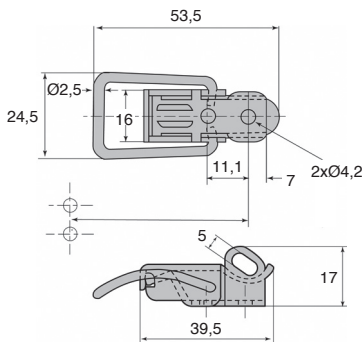

### Assemblaggio

- GE14-ZB: con gancio AC101-ZB quota X=53.9mm per una tensione di 350N

### SCONTI PER QUANTITÀ

Qtà	1+	51+	101+	250+	400+	500+
Sc. Prezzo	-10%	-15%	-20%	-25%	Su richiesta	

Codice	Ø filo	Spessore leva	Spessore Staffa di fissaggio	Tensione max. (N)	Massa (g)	Stock*	Prezzo unit. da 1 a 50
<b>Modello con porta-serratura</b>							
GE14-ZB	2,5	15/10	20/10	500	21,9	✓	3,39 €

\*Nei limiti delle disponibilità - Dimensioni in mm

Maniglia a ripresa - femmina, Plastica

MSP38

Inserto con piastrina a incollare Masterplate®, Cilindrico Ø38 con...

T39\_T49

Molla di trazione al metro acciaio, al metro

CHAE4080PA

Cerniera ad avvitare estetica simmetrica, Poliammide