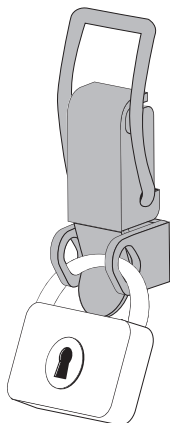

- Chiusura tramite aggancio

- Materiale:

Acciaio zincato bianco

Assemblaggio

- GE14-ZB: con gancio AC101-ZB quota X=53.9mm per una tensione di 350N

Vantaggi

- Buona flessibilità d'utilizzo:
- Permette numerose manovre senza allentare il serraggio

Info.

- Venduto a multipli, contattateci

SCONTI PER QUANTITÀ

Qtà	1+	51+	101+	250+	400+	500+
Sc. Prezzo	-10%	-15%	-20%	-25%	Su richiesta	

Codice	Ø filo	Spessore leva	Spessore Staffa di fissaggio	Tensione max. (N)	Massa (g)	Stock*	Prezzo unit. da 1 a 50
Modello con porta-serratura							
GE14-ZB	2,5	15/10	20/10	500	21,9	✓	3,39 €

*Nei limiti delle disponibilità - Dimensioni in mm