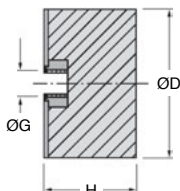

- Le forti deformazioni consentono un elevato assorbimento di energia
- Assorbimento progressivo dell'energia
- Materiali:

Armatura: piastra inox A2

Cilindro: gomma

- Durezza: NK 55-60 shore A
- T° d'utilizzo: da -40°C a +70°C

Utilizzo

- Paracolpi utilizzati come piedi di supporto o come tamponi per attutire gli urti

Info

- Venduto a multipli, contattateci
- Carichi e rigidità forniti unicamente a titolo indicativo

SCONTI PER QUANTITÀ

Qtà	1+	6+	20+	40+	100+
Sc.	Prezzo	-10%	15%	-20%	Su richiesta

Codice	ØG	ØD	H	Compressione		Stock*	Prezzo unit. da 1 a 5
				Rigidità (N/mm)	Carico Max (N)		
E-ZY4-10-10/SS	M4	10	10	38	43	✓	2,55 €
E-ZY4-10-15/SS	M4	10	15	-	-	✓	1,98 €
E-ZY4-15-15/SS	M4	15	15	74	95	✓	2,18 €
E-ZY6-20-15/SS	M6	20	15	138	170	✓	2,89 €
E-ZY6-20-20/SS	M6	20	20	-	-	✓	3,03 €
E-ZY6-25-10/SS	M6	25	10	-	-	✓	3,17 €
E-ZY6-25-20/SS	M6	25	20	128	280	✓	3,40 €
E-ZY6-25-30/SS	M6	25	30	80	280	✓	4,02 €
E-ZY8-30-15/SS	M8	30	15	-	-	✓	4,02 €
E-ZY8-30-17/SS	M8	30	17	-	-	✓	4,02 €
E-ZY8-30-20/SS	M8	30	20	200	400	✓	4,49 €
E-ZY8-30-30/SS	M8	30	30	120	400	✓	5,47 €
E-ZY8-40-30/SS	M8	40	30	23	234	✓	6,71 €
E-ZY10-50-20/SS	M10	50	20	680	1000	✓	8,55 €
E-ZY10-50-30/SS	M10	50	30	425	1000	✓	9,30 €
E-ZY10-50-40/SS	M10	50	40	-	-	✓	10,15 €
E-ZY10-50-50/SS	M10	50	50	-	-	✓	11,99 €
E-ZY12-75-25/SS	M12	75	25	2000	2300	-	18,37 €
E-ZY12-75-55/SS	M12	75	55	-	-	-	26,95 €

*Nei limiti delle disponibilità - Dimensioni in mm