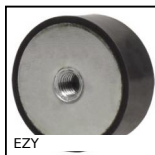

*Nei limiti delle disponibilità - Dimensioni in mm

Altri prodotti...

Rondella semplice ,
Inox A2

Ingranaggio conico in
plastica, 2:1

Small dimension latch
with locking system,
Aluminium

Dado autofrenante -
DIN985, Valigetta di
dadi acciaio

Grano magnetico con
esagono incassato,
Acciaio

Cuscinetto radiale
flangiato, Montaggio :
pressione e colla

Cinghia aperta al
metro tipo AT, AT10
Poliuretano armatura
in acciaio

Coppia ruota e vite
senza fine , Acciaio
temprato

Detectable plastic
palm grip, by metal
detectors

Aggancio per tirante
chiusura in gomma,
Aggancio

Ingranaggio dritto
PRESTAZIONE, Acciaio
35NCD6

Coppia ruota e vite
senza fine, Acciaio
temprato

Prodotti correlati

Piedino antivibrante
cilindrico, Acciaio

Piedino antivibrante
cilindrico inox, inox