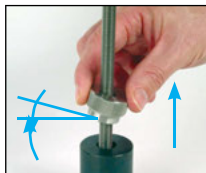

EMR

Maschiatura da M5 a M12

- Per tutti i dispositivi che richiedono bassi sforzi di serraggio
- Materiale:
Acciaio trattato
- Finitura: trattato e brunito

Il perno filettato dovrà essere sensibilmente più lungo dell'altezza "H"

1) Inclinare.
Fare scorrere verso il basso

2) Raddrizzare.
Serrare / allentare

3) Inclinare.
Far risalire

SCONTI PER QUANTITÀ

Qtà	1+	6+	20+	40+	60+	101+
Sc.	Prezzo	-10%	-15%	-20%	-25%	Su richiesta

Codice	ØD1	ØD2	ØD3	ØD4	H	K	Massa (g)	Stock	Prezzo unit. da 1 a 5
EMR-5	M5	20	14	5,2	12	8	25	✓	8,28 €
EMR-6	M6	24	16	6,2	14	10	38	✓	8,94 €
EMR-8	M8	30	20	8,2	17	12	75	✓	11,56 €
EMR-10	M10	36	28	10,3	20	14	130	✓	12,70 €
EMR-12	M12	40	32	12,3	24	16	185	✓	15,95 €

CPAS

Asta snodata con
fermo di sicurezza,
Apertura verso l'altro

GE14

Chiusura a leva, Con
porta-lucchetto

H02

Giunto cardanico
semplice ad aghi,
Sollecitazioni intense

PRL

Profilo supporto per
catena, Profilo ad L ad
incastro