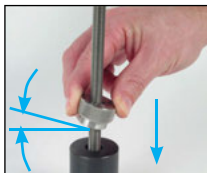

EMR

Maschiatura da M5 a M12

- Per tutti i dispositivi che richiedono bassi sforzi di serraggio
- Materiale:
Acciaio trattato
- Finitura: trattato e brunito

Il perno filettato dovrà essere sensibilmente più lungo dell'altezza "H"

CPAS

Asta snodata con
fermo di sicurezza,
Apertura verso l'altro

GE14

Chiusura a leva, Con
porta-lucchetto

H02

Giunto cardanico
semplice ad aghi,
Sollecitazioni intense

PRL

Profilo supporto per
catena, Profilo ad L ad
incastro