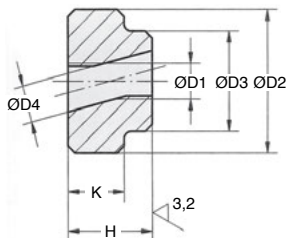

EMR

Maschiatura da M5 a M12

- Per tutti i dispositivi che richiedono bassi sforzi di serraggio
- Materiale:
Acciaio trattato
- Finitura: trattato e brunito

Il perno filettato dovrà essere sensibilmente più lungo dell'altezza "H"

1) Inclinare.
Fare scorrere verso il basso

2) Raddrizzare.
Serrare / allentare

3) Inclinare.
Far risalire

SCONTI PER QUANTITÀ

Qtà	1+	6+	20+	40+	60+	101+
Sc.	Prezzo	-10%	-15%	-20%	-25%	Su richiesta

Codice	ØD1	ØD2	ØD3	ØD4	H	K	Massa (g)	Stock	Prezzo unit. da 1 a 5
EMR-5	M5	20	14	5,2	12	8	25	✓	8,28 €
EMR-6	M6	24	16	6,2	14	10	38	✓	8,94 €
EMR-8	M8	30	20	8,2	17	12	75	✓	11,56 €
EMR-10	M10	36	28	10,3	20	14	130	✓	12,70 €
EMR-12	M12	40	32	12,3	24	16	185	✓	15,95 €

*Nei limiti delle disponibilità - Dimensioni in mm

Altri prodotti...

KM

Cuscinetti a sfere -
Accessorio, Ghiera KM

PDM_PDv

Detectable plastic
palm grip, blue
thermoplastic

TRMSS

Cremagliera a sezione
circolare, Inox -
modulo 1-5

UTKpwcr

Guida lineare
Utilitrack®, Carello a
rotelle - rivestimento
polimero

SERB

Serratura a camme,
Serratura a camme

R206

Molla per stampi
ISO10243, Extra-forte

PO

Maniglia a ponte -
Multi-settore, Foro