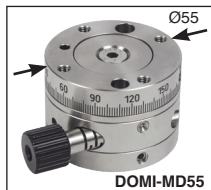

DOMIMD

Per regolazioni angolari

- **Tavola rotante per operazioni manuali**
- Regolazione rapida e precisa
- Grande ripetibilità della posizione
- Principio: ruota e vite senza fine ad alta precisione
- Fissaggio: con vite CHC4, coppia di serraggio 10Nm
- Rapporto 55/1

**Regolazione
precisa
e rapida**

Accessori

- Non dimenticare la piastra **DOMI-M** in caso di fissaggio su slitta di regolazione

SCONTI PER QTÀ

Qtà	1+	2+	3+
Sc.	Prezzo -20% Su richiesta		

Codice	Range di rotazione	Coppia max.		Tolleranza		Massa (kg)	Prezzo unit.
		in ingresso (Nm)	sulla tavola (Nm)	Concentricità (mm)	Planarità (mm)		
DOMI-MDV55	0 à + ∞	1,5	5	+/- 0,02	+/- 0,02	0,61	873,93 €

Dimensioni in mm

Tavola rotante di regolazione Domino

Per regolazioni angolari

DOMIMD

- Tavola rotante per operazioni manuali
- Regolazione rapida e precisa
- Grande ripetibilità della posizione
- Principio: ruota e vite senza fine ad alta precisione
- Fissaggio: con vite CHC5, coppia di serraggio 10Nm
- Rapporto 40/1

Ingranaggio conico in plastica, 2:1

Forcella serie lunga, Lunga acciaio

Cerniere e giunti, Con maniglia di serraggio

Cuscinetti a sfere - Accessorio, Ghiera di regolazione

Piastrina di riscontro, 15mm

Calettore di bloccaggio, Coppia