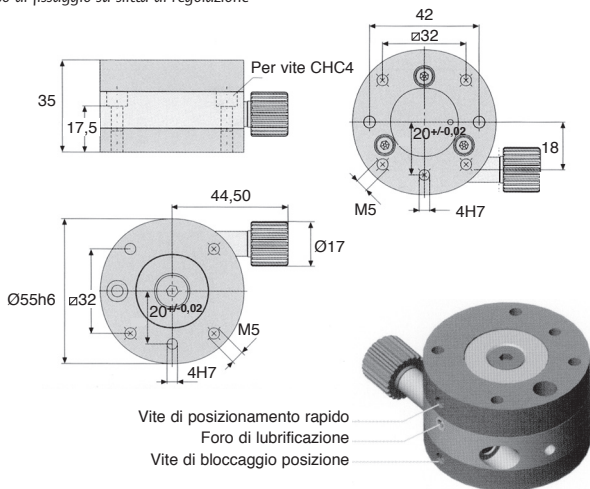

Accessori

- Non dimenticare la piastra **DOMI-M** in caso di fissaggio su slitta di regolazione

SCONTI PER QTÀ

Qtà	1+	2+	3+
Sc.	Prezzo -20% Su richiesta		

Codice	Range di rotazione	Coppia max.		Tolleranza		Massa (kg)	Prezzo unit.
		in ingresso (Nm)	sulla tavola (Nm)	Concentricità (mm)	Planarità (mm)		
DOMI-MDV55	0 à + ∞	1,5	5	+/- 0,02	+/- 0,02	0,61	873,93 €

Dimensioni in mm