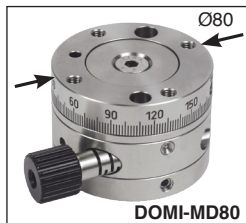

DOMIMD

Per regolazioni angolari

- **Tavola rotante per operazioni manuali**
- Regolazione rapida e precisa
- Grande ripetibilità della posizione
- Principio: ruota e vite senza fine ad alta precisione
- Fissaggio: con vite CHC4, coppia di serraggio 10Nm
- Rapporto 55/1

Dimensioni in mm

Tavola rotante di regolazione Domino

Per regolazioni angolari

DOMIMD

- Tavola rotante per operazioni manuali
- Regolazione rapida e precisa
- Grande ripetibilità della posizione
- Principio: ruota e vite senza fine ad alta precisione
- Fissaggio: con vite CHC5, coppia di serraggio 10Nm
- Rapporto 40/1

**Regolazione
precisa
e rapida**

Accessori

- Non dimenticare la piastra **DOMI-M** in caso di fissaggio su slitta di regolazione

Vite di posizionamento rapido
Foro di lubrificazione
Vite di bloccaggio posizione

Dimensioni in mm

Altri prodotti...

Coppia ruota e vite senza fine, Plastica lavorata (delrin)

Pattino Drylin® W, Pattino

Rondella di tenuta Hygienic Usit®, Inox - EPDM bianco

Anello di sollevamento, dritto a saldare