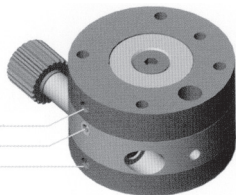

DOMIMD

Per regolazioni angolari

- **Tavola rotante per operazioni manuali**
- Regolazione rapida e precisa
- Grande ripetibilità della posizione
- Principio: ruota e vite senza fine ad alta precisione
- Fissaggio: con vite CHC4, coppia di serraggio 10Nm
- Rapporto 55/1

Dimensioni in mm

Tavola rotante di regolazione Domino

Per regolazioni angolari

DOMIMD

- Tavola rotante per operazioni manuali
- Regolazione rapida e precisa
- Grande ripetibilità della posizione
- Principio: ruota e vite senza fine ad alta precisione
- Fissaggio: con vite CHC5, coppia di serraggio 10Nm
- Rapporto 40/1

**Regolazione
precisa
e rapida**

Accessori

- Non dimenticare la piastra **DOMI-M** in caso di fissaggio su slitta di regolazione

Vite di posizionamento rapido
Foro di lubrificazione
Vite di bloccaggio posizione

Ingranaggio conico in plastica, 2:1

Forcella serie lunga, Lunga acciaio

Cerniere e giunti, Con maniglia di serraggio

Cuscinetti a sfere - Accessorio, Ghiera di regolazione

Piastrina di riscontro, 15mm

Calettore di bloccaggio, Coppia