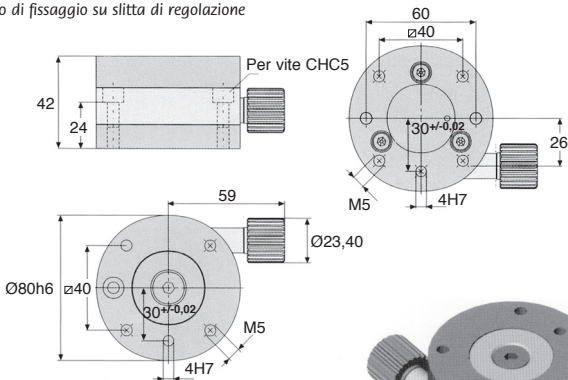

Dimensioni in mm

Tavola rotante di regolazione Domino

Per regolazioni angolari

DOMIMD

- Tavola rotante per operazioni manuali
- Regolazione rapida e precisa
- Grande ripetibilità della posizione
- Principio: ruota e vite senza fine ad alta precisione
- Fissaggio: con vite CHC5, coppia di serraggio 10Nm
- Rapporto 40/1

**Regolazione
precisa
e rapida**

Accessori

- Non dimenticare la piastra **DOMI-M** in caso di fissaggio su slitta di regolazione

Vite di posizionamento rapido
Foro di lubrificazione
Vite di bloccaggio posizione

SCONTI PER QTÀ

Qtà	1+	2+	3+
Sc.	Prezzo -20% Su richiesta		

Codice	Range di rotazione	Coppia max. in ingresso sulla tavola		Tolleranza		Massa (kg)	Prezzo unit.
		(Nm)	(Nm)	Concentricità (mm)	Planarità (mm)		
DOMI-MDV80	0 à +∞	2,5	5	+/- 0,03	+/- 0,03	1,60	1 495,11 €

Dimensioni in mm

Altri prodotti...

Coppia ruota e vite senza fine, Plastica lavorata (delrin)

Pattino Drylin® W, Pattino

Rondella di tenuta Hygienic Usit®, Inox - EPDM bianco

Anello di sollevamento, dritto a saldare