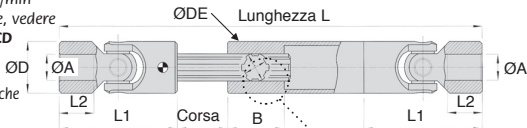

Giunto cardanico telescopico **inox**

CTss

Linea industria

- Serie standard versione **inox**
- Cuscinetti lisci
- Angolo di disallineamento max. 45°
- Materiale:
Inox 304
- Velocità max. 800 g/min
- Coppia trasmissibile, vedere giunto cardanico **JCD**

inox

Applicazioni

- Industrie farmaceutiche e alimentari

Opzioni

- Alesaggio modificabile, cava di chiave

Accessori

- Non dimenticare il copri-giunto **M**

Alesaggio modificabile