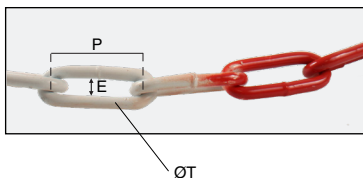

New

Catena **segnaletica** rossa e bianca

A maglie lunghe

CHNRB

- Catena in acciaio venduta in confezioni da 25metri
- In acciaio colore rosso e bianco

Utilizzo

- Delimitazione di zone

Info

- Da non utilizzare mai come catena di sollevamento

NUOVO!

SCONTI PER QUANTITÀ

Qtà	1+	3+	10+
Sc.	Prezzo -10%	Su richiesta	

Codice	Tore			Carico di utilizzo indicativo (kg)	Lunghezza/chainbox (metro)	Massa/chainbox (kg)	Prezzo unit. da 1 a 2
	QT	P	E				
CHN-5/RB/B	5	35	10	155	25	10,50	123,13 €

Dimensioni in mm