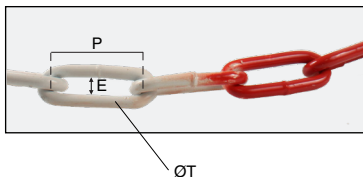

New

Catena **segnaletica** rossa e bianca

A maglie lunghe

CHNRB

- Catena in acciaio venduta in confezioni da 25metri
- In acciaio colore rosso e bianco

Utilizzo

- Delimitazione di zone

Info

- Da non utilizzare mai come catena di sollevamento

NUOVO!

SCONTI PER QUANTITÀ

Qtà	1+	3+	10+
Sc.	Prezzo -10%	Su richiesta	

Carico di utilizzo indicativo (kg)	Lunghezza/chainbox (metro)	Massa/chainbox (kg)	Prezzo unit. da 1 a 2
155	25	10,50	123,13 €

Dimensioni in mm

Altri prodotti...

DTR
Pignone tendicatena,
Ruota dentata in
acciaio

NT63
Riduttore coassiale a
treni paralleli, da 8 to
20 Nm - a treni
paral...

BAC110
Contenitore a becco,
Aggancio orientabile

SLB
Pistoncino a molla,
inox

CPAS-H
Squadra pieghevole,
Per carico pesante

BTESS
Tenditore automatico
universale per
tenditore, Per
ambienti aggressivi

BLHB20
Rinvio angolare ad
albero cavo, fino a
1.77 Nm