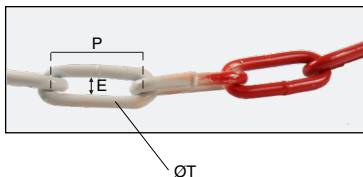

New

Catena **segnaletica** rossa e bianca

A maglie lunghe

CHNRB

- Catena in acciaio venduta in confezioni da 25metri
- In acciaio colore rosso e bianco

Utilizzo

- Delimitazione di zone

Info

- Da non utilizzare mai come catena di sollevamento

NUOVO!

SCONTI PER QUANTITÀ

Qtà	1+	3+	10+
Sc.	Prezzo -10%	Su richiesta	

Codice	Tore			Carico di utilizzo indicativo (kg)	Lunghezza/chainbox (metro)	Massa/chainbox (kg)	Prezzo unit. da 1 a 2
	QT	P	E				
CHN-5/RB/B	5	35	10	155	25	10,50	123,13 €

Dimensioni in mm

Altri prodotti...

PO

Maniglia a ponte -
Multi-settore, Foro
liscio

IN1

Ingranaggio interno,
Acciaio 20NCD2

PAP

Maniglia e battuta per
porta, Maniglia
ergonomica

VR5Sss

Anello di
sollevamento,
Orientabile maschio
inox

VEL

Rotolo a strappo
fermacavi, cavi
elettrici e pneumatici

MO

Coppia ruota e vite
senza fine , Plastica
lavorata (delrin)

PSG08

Ingranaggio dritto di
precisione, Acciaio
35NCD6 pretrattato