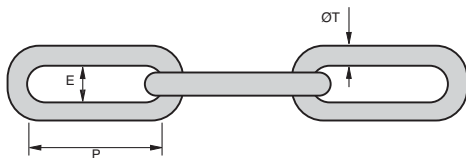

SCONTI PER QUANTITÀ

Qtà	1+	6+	20+	50+
Sc.	Prezzo -10%-20%			Su richiesta

Riferimenti	Toro ØT	P	E	Carico d'uso indicativo (kg)	Lunghezza/chainbox (metro)	Massa/chainbox (kg)	Prezzo unit. da 1 a 5
CHN-2/B	2,0	22	4	25	25	1,56	23,54 €
CHN-2.5/B	2,5	24	5	40	25	2,53	26,40 €
CHN-3/B	3,0	26	6	60	25	3,70	33,14 €
CHN-3.5/B	3,5	28	7	75	25	5,30	42,66 €
CHN-4/B	4,0	32	8	100	25	6,70	49,00 €
CHN-4.5/B	4,5	34	9	125	25	8,90	57,26 €
CHN-5/B	5,0	35	10	155	25	10,00	64,50 €
CHN-6/B	6,0	42	12	230	25	15,70	93,16 €
CHN-7/B	7,0	49	14	300	25	21,40	126,01 €
CHN-8/B	8,0	52	16	400	10	11,60	65,52 €