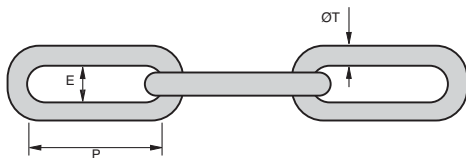

Catena dritta a maglie lunghe

Acc

CHN

A norma NFE26020 e DIN5685C

- Catena in acciaio zincato venduta in scatola (Chainbox)

Applicazioni

- Attrezzatura, messa in sicurezza, segnaletica...

Info.

- Da non utilizzarsi in nessun caso come catena di sollevamento

NUOVO!

SCONTI PER QUANTITÀ

Qtà	1+	6+	20+	50+
Sc.	Prezzo -10%-20%			Su richiesta

Riferimenti	Toro ØT	P	E	Carico d'uso indicativo (kg)	Lunghezza/chainbox (metro)	Massa/chainbox (kg)	Prezzo unit. da 1 a 5
CHN-2/B	2,0	22	4	25	25	1,56	23,54 €
CHN-2.5/B	2,5	24	5	40	25	2,53	26,40 €
CHN-3/B	3,0	26	6	60	25	3,70	33,14 €
CHN-3.5/B	3,5	28	7	75	25	5,30	42,66 €
CHN-4/B	4,0	32	8	100	25	6,70	49,00 €
CHN-4.5/B	4,5	34	9	125	25	8,90	57,26 €
CHN-5/B	5,0	35	10	155	25	10,00	64,50 €
CHN-6/B	6,0	42	12	230	25	15,70	93,16 €
CHN-7/B	7,0	49	14	300	25	21,40	126,01 €
CHN-8/B	8,0	52	16	400	10	11,60	65,52 €

Qtà	1+	6+	20+	50+
Sc.	Prezzo -10% -20%			Su richiesta

Riferimenti	Toro ØT	P	E	Carico d'uso indicativo (kg)	Lunghezza/chainbox (metro)	Massa/chainbox (kg)	Prezzo unit. da 1 a 5
CHN-2/SS/B	2,0	22	4	25	25	1,49	78,02 €
CHN-2.5/SS/B	2,5	24	5	40	25	2,54	114,92 €
CHN-3/SS/B	3,0	26	6	60	25	3,74	165,03 €
CHN-4/SS/B	4,0	32	8	100	25	6,83	276,13 €
CHN-5/SS/B	5,0	35	10	155	25	10,64	430,77 €
CHN-6/SS/B	6,0	42	12	230	25	15,62	629,76 €
CHN-8/SS/B	8,0	52	16	400	10	11,28	430,77 €

T5-BAR
Barra dentata, T5

PRF_ROUL_F
Ruota per profili
alluminio, Con freno

GE14
Chiusura a leva, Con
porta-lucchetto

ACLEPP
Angolare, 2 fori

RFVcap
Coperchio di
protezione inox,
Coperchio di
protezione chiuso