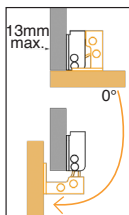

Vantaggi

- Invisibile a porta chiusa

Montaggio

- Per montaggio ad incasso o sporgente
- Per montaggio a destra o a sinistra
- Per montaggio con asse verticale
o orizzontale

Montaggio porta ad incasso

Montaggio porta sporgente

*Nei limiti delle disponibilità - Dimensioni in mm

Altri prodotti...

BPHF

Sfera portante, Forte

PTA150

Piede snodato con base stampata Ø150, Ø 150

SLHHlok

Bloccaggio a leva, A leva orizzontale / base orizzontale