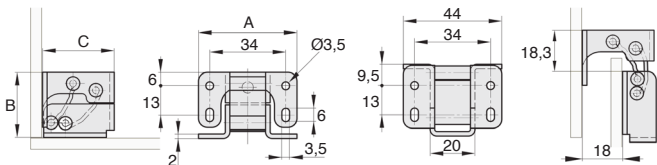

Cerniera **invisibile** acciaio o **inox** Stock Inx

CHINV Montaggio ad incasso o sporgente

- Cerniera invisibile a scomparsa

- Apertura 90°
- Materiale :
Acciaio zincato con perni
e bielletta in inox 430
Inox 316L

Vantaggi

- Invisibile a porta chiusa

Montaggio

- Per montaggio ad incasso o sporgente
- Per montaggio a destra o a sinistra
- Per montaggio con asse verticale
o orizzontale

Montaggio porta ad incasso

Montaggio porta sporgente

*Nei limiti delle disponibilità - Dimensioni in mm

Altri prodotti...

EKG5

Giunto senza gioco Gerwah®, da 0.5 a 35Nm

PCS50

Pignone a catena - acciaio, 12.7mm (DIN08B-1)

ACLRP

Rullo per profilati, Con cuscinetto a sfere

PTA50

Piede snodato con base stampata Ø50, 4000N

PSG05S

Ingranaggio dritto di precisione, Inox 316

BLHT60

Rinvio angolare a T, da 26 a 70 Nm

PSG125S

Ingranaggio dritto di precisione, Inox 303