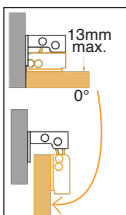

Vantaggi

- Invisibile a porta chiusa

Montaggio

- Per montaggio ad incasso o sporgente
- Per montaggio a destra o a sinistra
- Per montaggio con asse verticale
o orizzontale

Montaggio porta ad incasso

Montaggio porta sporgente

*Nei limiti delle disponibilità - Dimensioni in mm

Altri prodotti...

EKG5

Giunto senza gioco Gerwah®, da 0.5 a 35Nm

PCS50

Pignone a catena - acciaio, 12.7mm (DIN08B-1)

ACLRP

Rullo per profilati, Con cuscinetto a sfere

PTA50

Piede snodato con base stampata Ø50, 4000N

PSG05S

Ingranaggio dritto di precisione, Inox 316

BLHT60

Rinvio angolare a T, da 26 a 70 Nm

PSG125S

Ingranaggio dritto di precisione, Inox 303