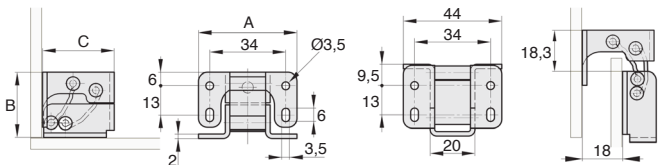

Cerniera **invisibile** acciaio o **inox** Stock Inx

CHINV Montaggio ad incasso o sporgente

- Cerniera invisibile a scomparsa

- Apertura 90°
- Materiale :
Acciaio zincato con perni
e bielletta in inox 430
Inox 316L

Vantaggi

- Invisibile a porta chiusa

Montaggio

- Per montaggio ad incasso o sporgente
- Per montaggio a destra o a sinistra
- Per montaggio con asse verticale
o orizzontale

Montaggio porta ad incasso

Montaggio porta sporgente

*Nei limiti delle disponibilità - Dimensioni in mm

Altri prodotti...

BPHF

Sfera portante, Forte

PTA150

Piede snodato con base stampata Ø150, Ø 150

SLHHlok

Bloccaggio a leva, A leva orizzontale / base orizzontale

NPTF30

Morsetto di collegamento, Fisso Ø14 a Ø20

Prodotti correlati

CHINV

Cerniera invisibile, Invisibile - Apertura fino a 90°

CHINV2

Cerniera invisibile, Invisibile - Apertura fino a 125°