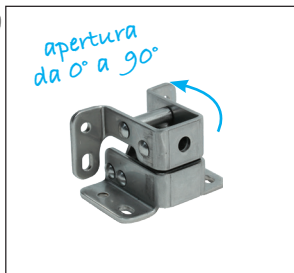

Cerniera **invisibile** acciaio o **inox** Stock Inx

CHINV Montaggio ad incasso o sporgente

- Cerniera invisibile a scomparsa

- Apertura 90°
- Materiale :
Acciaio zincato con perni
e bielletta in inox 430
Inox 316L

Vantaggi

- Invisibile a porta chiusa

Montaggio

- Per montaggio ad incasso o sporgente
- Per montaggio a destra o a sinistra
- Per montaggio con asse verticale
o orizzontale

Montaggio porta ad incasso

Montaggio porta sporgente

*Nei limiti delle disponibilità - Dimensioni in mm

Altri prodotti...

EKG5

Giunto senza gioco Gerwah®, da 0.5 a 35Nm

PCS50

Pignone a catena - acciaio, 12.7mm (DIN08B-1)

ACLRP

Rullo per profilati, Con cuscinetto a sfere

PTA50

Piede snodato con base stampata Ø50, 4000N

PSG05S

Ingranaggio dritto di precisione, Inox 316

BLHT60

Rinvio angolare a T, da 26 a 70 Nm

PSG125S

Ingranaggio dritto di precisione, Inox 303