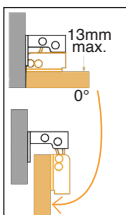

Vantaggi

- Invisibile a porta chiusa

Montaggio

- Per montaggio ad incasso o sporgente
- Per montaggio a destra o a sinistra
- Per montaggio con asse verticale
o orizzontale

Montaggio porta ad incasso

Montaggio porta sporgente

*Nei limiti delle disponibilità - Dimensioni in mm

Altri prodotti...

BPHF

Sfera portante, Forte

PTA150

Piede snodato con base stampata Ø150, Ø 150

SLHHlok

Bloccaggio a leva, A leva orizzontale / base orizzontale