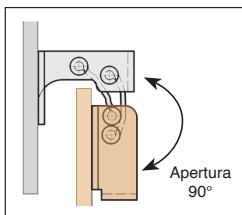

Cerniera **invisibile** acciaio o **inox** Stock Inx

CHINV Montaggio ad incasso o sporgente

- Cerniera invisibile a scomparsa

- Apertura 90°
- Materiale :
Acciaio zincato con perni
e bielletta in inox 430
Inox 316L

Vantaggi

- Invisibile a porta chiusa

Montaggio

- Per montaggio ad incasso o sporgente
- Per montaggio a destra o a sinistra
- Per montaggio con asse verticale
o orizzontale

Montaggio porta ad incasso

Montaggio porta sporgente

*Nei limiti delle disponibilità - Dimensioni in mm

Altri prodotti...

BPHF

Sfera portante, Forte

PTA150

Piede snodato con base stampata Ø150, Ø 150

SLHHlok

Bloccaggio a leva, A leva orizzontale / base orizzontale