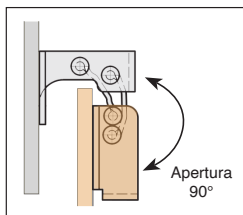

Cerniera **invisibile** acciaio o **inox** Stock Inx

CHINV Montaggio ad incasso o sporgente

- Cerniera invisibile a scomparsa

- Apertura 90°
- Materiale :
Acciaio zincato con perni
e bielletta in inox 430
Inox 316L

Vantaggi

- Invisibile a porta chiusa

Montaggio

- Per montaggio ad incasso o sporgente
- Per montaggio a destra o a sinistra
- Per montaggio con asse verticale
o orizzontale

Montaggio porta ad incasso

Montaggio porta sporgente

*Nei limiti delle disponibilità - Dimensioni in mm

Altri prodotti...

EKG5

Giunto senza gioco Gerwah®, da 0.5 a 35Nm

PCS50

Pignone a catena - acciaio, 12.7mm (DIN08B-1)

ACLRP

Rullo per profilati, Con cuscinetto a sfere

PTA50

Piede snodato con base stampata Ø50, 4000N

PSG05S

Ingranaggio dritto di precisione, Inox 316

BLHT60

Rinvio angolare a T, da 26 a 70 Nm

PSG125S

Ingranaggio dritto di precisione, Inox 303