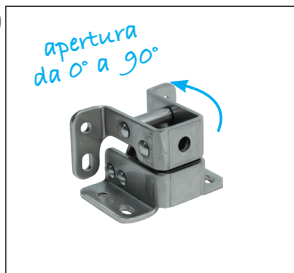

Cerniera **invisibile** acciaio o **inox** Stock Inx

CHINV Montaggio ad incasso o sporgente

- Cerniera invisibile a scomparsa

- Apertura 90°
- Materiale :
Acciaio zincato con perni
e bielletta in inox 430
Inox 316L

Vantaggi

- Invisibile a porta chiusa

Montaggio

- Per montaggio ad incasso o sporgente
- Per montaggio a destra o a sinistra
- Per montaggio con asse verticale
o orizzontale

Montaggio porta ad incasso

Montaggio porta sporgente

*Nei limiti delle disponibilità - Dimensioni in mm

Altri prodotti...

BPHF

Sfera portante, Forte

PTA150

Piede snodato con base stampata Ø150, Ø 150

SLHHlok

Bloccaggio a leva, A leva orizzontale / base orizzontale

NPTF30

Morsetto di collegamento, Fisso Ø14 a Ø20

Prodotti correlati

CHINV

Cerniera invisibile, Invisibile - Apertura fino a 90°

CHINV2

Cerniera invisibile, Invisibile - Apertura fino a 125°