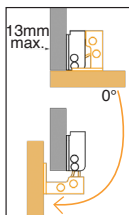

Vantaggi

- Invisibile a porta chiusa

Montaggio

- Per montaggio ad incasso o sporgente
- Per montaggio a destra o a sinistra
- Per montaggio con asse verticale
o orizzontale

Montaggio porta ad incasso

Montaggio porta sporgente

*Nei limiti delle disponibilità - Dimensioni in mm

Altri prodotti...

EKG5

Giunto senza gioco Gerwah®, da 0.5 a 35Nm

PCS50

Pignone a catena - acciaio, 12.7mm (DIN08B-1)

ACLRP

Rullo per profilati, Con cuscinetto a sfere

PTA50

Piede snodato con base stampata Ø50, 4000N

PSG05S

Ingranaggio dritto di precisione, Inox 316

BLHT60

Rinvio angolare a T, da 26 a 70 Nm

PSG125S

Ingranaggio dritto di precisione, Inox 303