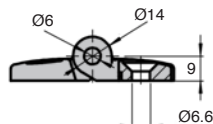

# Hinge for aluminium profile

3 materials available

CHA

- **Screw-on hinge**
- For aluminium profile 30x30mm, 40x40mm or 45x45mm (**PRF4545**)
- Opening angle 180° 180°
- Material:
  - 316 stainless steel leaves
  - Glass-fibre reinforced Black PA/Nylon
  - Cast aluminium
  - Stainless steel pin
  - PTFE bearing (Aluminium version only)
- Mount using **M6 FHC6** milled head screws

## DISCOUNTS

Qty	1+	6+	20+	50+
Disc.	Net	-5%	-10%	On request

Part N°	A1	A2	B1	B2	FA max (N)	FR max (N)	Profile section	Weight (g)	Price each 1 to 5
<b>Stainless steel hinge</b>									
CHA35-48/SS	17,5	17,5	29,5	29,5	575	800	30x30	167	25,71 €
CHA45-48/SS	22,5	22,5	38,5	38,5	675	900	40x40	205	32,20 €
CHA50-48/SS	25,0	25,0	42,5	42,5	575	900	45x45	223	33,05 €
<b>Glass reinforced plastic hinge</b>									
CHA35-48/PA	17,5	17,5	29,5	29,5	400	700	30x30	36	4,45 €
CHA45-48/PA	22,5	22,5	38,5	38,5	450	750	40x40	43	4,03 €
CHA50-48/PA	25,0	25,0	43,5	43,5	450	750	45x45	46	4,13 €
<b>Aluminium hinge</b>									
CHA35-48/AL	17,5	17,5	29,5	29,5	225	325	30x30	65	12,19 €
CHA45-48/AL	22,5	22,5	38,5	38,5	250	400	40x40	69	14,42 €
CHA50-48/AL	25,0	25,0	43,5	43,5	250	400	45x45	73	14,61 €

## Altri prodotti...

FIRSTDC1Q60

Variatore di velocità  
10A, 10 A

LRX

Guida lineare a rulli,  
Carello - da 9410 N a  
101000 N

ECF

Rivetto rivestito in  
gomma di fissaggio,  
Elastomero in  
cloroprene

M0