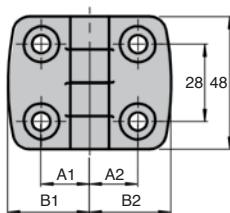

# Hinge for aluminium profile

3 materials available

CHA

- **Screw-on hinge**
- For aluminium profile 30x30mm, 40x40mm or 45x45mm (**PRF4545**)
- Opening angle 180° 180°
- Material:
  - 316 stainless steel leaves
  - Glass-fibre reinforced Black PA/Nylon
  - Cast aluminium
  - Stainless steel pin
  - PTFE bearing (Aluminium version only)
- Mount using **M6 FHC6** milled head screws

## DISCOUNTS

Qty	1+	6+	20+	50+
Disc.	Net	-5%	-10%	On request

Part N°	A1	A2	B1	B2	FA max (N)	FR max (N)	Profile section	Weight (g)	Price each 1 to 5
<b>Stainless steel hinge</b>									
CHA35-48/SS	17,5	17,5	29,5	29,5	575	800	30x30	167	25,71 €
CHA45-48/SS	22,5	22,5	38,5	38,5	675	900	40x40	205	32,20 €
CHA50-48/SS	25,0	25,0	42,5	42,5	575	900	45x45	223	33,05 €
<b>Glass reinforced plastic hinge</b>									
CHA35-48/PA	17,5	17,5	29,5	29,5	400	700	30x30	36	4,45 €
CHA45-48/PA	22,5	22,5	38,5	38,5	450	750	40x40	43	4,03 €
CHA50-48/PA	25,0	25,0	43,5	43,5	450	750	45x45	46	4,13 €
<b>Aluminium hinge</b>									
CHA35-48/AL	17,5	17,5	29,5	29,5	225	325	30x30	65	12,19 €
CHA45-48/AL	22,5	22,5	38,5	38,5	250	400	40x40	69	14,42 €
CHA50-48/AL	25,0	25,0	43,5	43,5	250	400	45x45	73	14,61 €

## Altri prodotti...

FIRSTDC1Q60

Variatore di velocità  
10A, 10 A

LRX

Guida lineare a rulli,  
Carello - da 9410 N a  
101000 N

ECF

Rivetto rivestito in  
gomma di fissaggio,  
Elastomero in  
cloroprene

M0