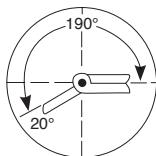

# Hinge for aluminium profile

3 materials available

CHA

- **Screw-on hinge**
- For aluminium profile 30x30mm, 40x40mm or 45x45mm (**PRF4545**)
- Opening angle 180° 180°
- Material:
  - 316 stainless steel leaves
  - Glass-fibre reinforced Black PA/Nylon
  - Cast aluminium
  - Stainless steel pin
  - PTFE bearing (Aluminium version only)
- Mount using **M6 FHC6** milled head screws

## DISCOUNTS

Qty	1+	6+	20+	50+
Disc.	Net	-5%	-10%	On request

Part N°	A1	A2	B1	B2	FA max (N)	FR max (N)	Profile section	Weight (g)	Price each 1 to 5
<b>Stainless steel hinge</b>									
CHA35-48/SS	17,5	17,5	29,5	29,5	575	800	30x30	167	25,71 €
CHA45-48/SS	22,5	22,5	38,5	38,5	675	900	40x40	205	32,20 €
CHA50-48/SS	25,0	25,0	42,5	42,5	575	900	45x45	223	33,05 €
<b>Glass reinforced plastic hinge</b>									
CHA35-48/PA	17,5	17,5	29,5	29,5	400	700	30x30	36	4,45 €
CHA45-48/PA	22,5	22,5	38,5	38,5	450	750	40x40	43	4,03 €
CHA50-48/PA	25,0	25,0	43,5	43,5	450	750	45x45	46	4,13 €
<b>Aluminium hinge</b>									
CHA35-48/AL	17,5	17,5	29,5	29,5	225	325	30x30	65	12,19 €
CHA45-48/AL	22,5	22,5	38,5	38,5	250	400	40x40	69	14,42 €
CHA50-48/AL	25,0	25,0	43,5	43,5	250	400	45x45	73	14,61 €

## Altri prodotti...

FIRSTDC1Q60

Variatore di velocità  
10A, 10 A

LRX

Guida lineare a rulli,  
Carello - da 9410 N a  
101000 N

ECF

Rivetto rivestito in  
gomma di fissaggio,  
Elastomero in  
cloroprene

M0