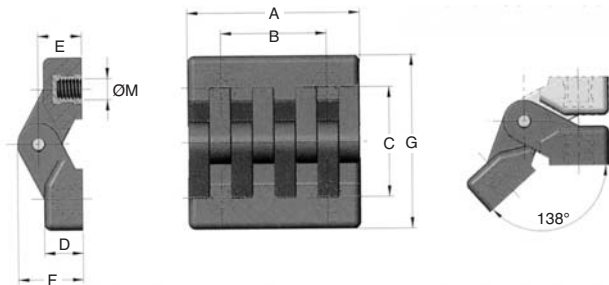

Accessori

- Serratura magnetica **SER**

- Bloccaggio porte **BLOC**

- Chiavistello manuale **LOQ**

Esempio d'applicazione

SCONTI PER QUANTITÀ

Qtà	1+	50+	100+
Sc.	Prezzo	-5%	Su richiesta

Riferimenti	A	B	C	D	E	F	G	ØM	Prezzo unit. da 1 a 49
CHA138-49-M5	49	30	32	11	13	19	49	M5	16,20 €
CHA138-49-M6	49	30	32	11	13	19	49	M6	16,20 €