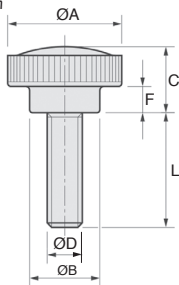

Knurled knob, male

BMM Technopolymer, steel or stainless steel stud

- Small fixing knob

- Materials:

Black polyamide, matt surface finish
Threaded stud: chromed steel
or stainless steel

Info

- Can be used with **BMF** female knurled knobs to make a manual bolted assembly

DISCOUNTS

Qty	1+	10+	20+	50+	100+	200+
Disc.	Net	-5%	-10%	-15%	-20%	On request

Part N°		Weight							Price each 1 to 9	
Steel	Stainless steel	ØA	ØB	C	ØD	L	F	(g)	Acier	Inox
BMM15-M4-10		15	11	14	M4	10	7	4	1,18 €	
BMM15-M4-15		15	11	14	M4	15	7	4	1,26 €	
BMM15-M5-10		15	11	14	M5	10	7	4	1,22 €	
BMM22-M4-10		22	15	14	M4	10	6	6	1,26 €	
BMM22-M4-25		22	15	14	M4	25	6	6	1,34 €	
BMM22-M5-10	BMM22-M5-10/SS	22	15	14	M5	10	6	7	1,26 €	3,31 €
BMM22-M5-15		22	15	14	M5	15	6	7	1,26 €	
BMM22-M6-10		22	15	14	M6	10	6	8	1,34 €	
BMM22-M6-20		22	15	14	M6	20	6	9	1,34 €	
BMM22-M6-30		22	15	14	M6	30	6	11	1,43 €	
BMM22-M6-40		22	15	14	M6	40	6	13	1,47 €	
BMM26-M5-10		26	16	15	M5	10	6	9	1,47 €	
BMM26-M5-25		26	16	15	M5	25	6	11	1,47 €	
BMM26-M6-10		26	16	15	M6	10	6	10	1,47 €	
BMM26-M6-20	BMM26-M6-20/SS	26	16	15	M6	20	6	12	1,47 €	3,43 €
BMM26-M6-40		26	16	15	M6	40	6	15	1,55 €	
BMM26-M8-25		26	16	15	M8	25	6	17	1,63 €	
BMM32-M6-20		32	19	18	M6	20	8	14	1,63 €	
BMM32-M6-40		32	19	18	M6	40	8	18	1,71 €	
BMM32-M8-15		32	19	18	M8	15	8	19	1,79 €	
BMM32-M8-40		32	19	18	M8	40	8	27	1,92 €	

SLB

Pistoncino a molla, inox

PSG25

Ingranaggio dritto di precisione, Acciaio 20NCD2 cementato temprato

VRSSss

Anello di sollevamento, Orientabile maschio inox

BLHM70

Rinvio angolare, fino a 128 Nm

GGP

Vite ad alette, Tecnopolimero con inserto in inox

PR65C

Half-articulated foot Ø 65, Ø 65

RHTplss

Ruota alte temperature, fino a 200kg

BMF

Manopola, Zigrinata - Passante