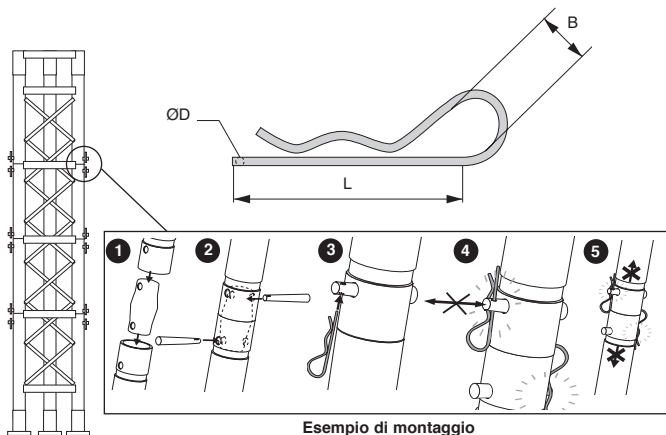

- Copiglia economica
- Materiale:
  Inox AISI 304
- Confezione: 100, 50, 25, 20, 10 pezzi
  a seconda del codice

Vantaggi

- Montaggio/ smontaggio manuale

NUOVO!

Esempio di montaggio