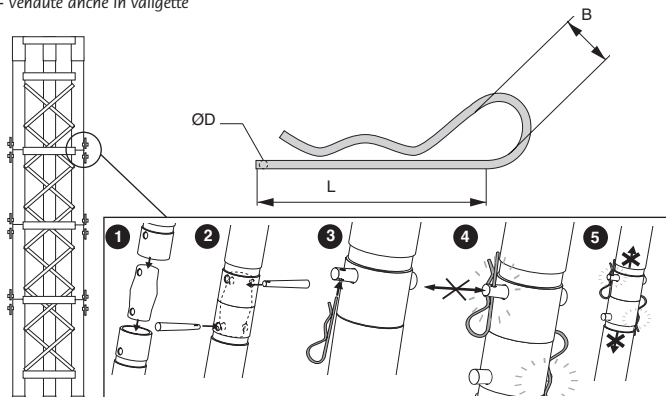

- **Copiglia economica**
- **Materiale:**
  Acciaio zincato bianco
- **Confezione:** 100, 50, 25 pezzi a seconda del codice

Vantaggi

- **Montaggio/ smontaggio manuale**

Info

- **Vendute anche in valigette**

Esempio di montaggio

SCONTI PER QUANTITÀ

Qtà	1+	5+	10+	21+
Sc.	Prezzo -10%	-20%	Su richiesta	

Codice	ØD	L	B	Per albero	Massa per 100 (kg)	Quantità per conf.	Stock*	Prezzo unit. da 1 a 4
BETA-2/B	2	53	12	9-11	0,5	100	✓	8,01 €
BETA-2.5/B	2,5	52	10	11-13	0,6	100	✓	10,06 €
BETA-3/B	3	66	15	13-17	0,9	100	✓	12,95 €
BETA-4/B	4	83	22	17-20	2,3	100	✓	24,84 €
BETA-4.5/B	4,5	68	24	20-23	2,5	100	✓	33,03 €
BETA-5/B	5	100	23	23-26	3,9	100	✓	42,28 €
BETA-6/B	6	105	26	26-30	6,0	50	✓	29,50 €
BETA-7/B	7	125	26	30-34	9,1	25	-	41,30 €
BETA-8/B	8	142	29	34-45	13,6	25	✓	51,68 €

*Nei limiti delle disponibilità - Dimensioni in mm