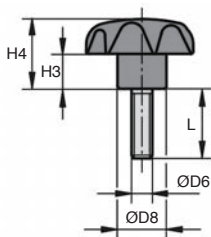

DISCOUNTS

Qty	1+	10+	20+	50+	100+	200+
Disc	List	-5%	-10%	-15%	-20%	On request

Part number	ØD1	ØD5	ØD8	H3	H4	T6	L	Stock*	Price each 1 to 9
Female handle									
BEA-8F	40	M8	18	13	25	14	-	✓	4,27 €
Male handle									
BEA-8M	40	M8	18	13	25	-	25	✓	5,60 €

KB_OP

Manicotto a sfere di precisione, Di precisione - acciaio

FGWA

Supporto per estremità dell'albero, A soletta

MAX26

Motoreiduttore DC 12V e 24V DC, da 0,075 a 0,6Nm

CMM

Testa a snodo maschio DIN ISO12240-4, Acciaio / bronzo