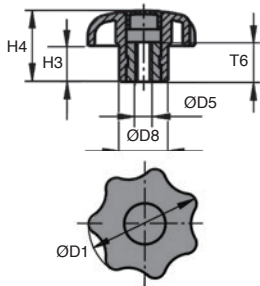

DISCOUNTS

Qty	1+	10+	20+	50+	100+	200+
Disc	List	-5%	-10%	-15%	-20%	On request

Part number	ØD1	ØD5	ØD8	H3	H4	T6	L	Stock*	Price each 1 to 9
Female handle									
BEA-8F	40	M8	18	13	25	14	-	✓	4,27 €
Male handle									
BEA-8M	40	M8	18	13	25	-	25	✓	5,60 €

KB_OP

Manicotto a sfere di precisione, Di precisione - acciaio

FGWA

Supporto per estremità dell'albero, A soletta

MAX26

Motoreiduttore DC 12V e 24V DC, da 0,075 a 0,6Nm

CMM

Testa a snodo maschio DIN ISO12240-4, Acciaio / bronzo