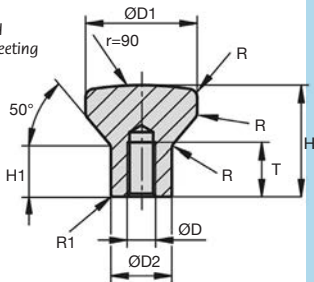

Mushroom knob with female thread and high head

Hygienic Usit®

BCTH_{HUSS}

- Mushroom knob with a female thread and high head for use with Hygienic Usit® sealing washers
- The high head makes this mushroom knob ideal for manual lateral movements.
- Fully polished surface with a roughness much lower than Ra0.8µm.
- Material:
Stainless steel 1.4404 (316L)
Mirror polished finish

Accessory

- RDE sealing washers (see pages 37-39)

DISCOUNTS

Qty	1+	6+	10+	25+
Disc.	Net	-5%	-10%	On request

Part N°	ØD	ØD1	ØD2	H	H1	T	R	R1	Price each
									1 to 4
BCTH-4/HUSS	M4	20	10,8	19	8	10	3	0,45	10,84 €
BCTH-5/HUSS	M5	21	11,8	21	10	12	3	0,50	11,74 €
BCTH-6/HUSS	M6	25	14,2	25	12	12	3	0,55	13,07 €
BCTH-8/HUSS	M8	33	18,0	33	15	16	4	0,60	22,01 €
BCTH-10/HUSS	M10	40	22,3	40	19	20	4	0,75	23,47 €

All dimensions in mm

Fax 0 825 88 6000
Service 0,15 €/min + prix appel

Altri prodotti...

RFVfp
Riduttore inox a ruota e vite senza fine, Piede di supporto

RPP
Piastra di giunzione per cinghia RPP, RPP8

TBL
Mini tavola di posizionamento a vite metrica, 1kg

PLN
Distanziatore cilindrico, 8mm

PRES7HR
Pressa manuale da banco, Pressione fino a 700N

MHX
Manicotto esagonale maschiato, Esagonale

RIMtce
Ruota di livellamento, Con foro centrale

Prodotti correlati

RDE-W
Rondella di tenuta Hygienic Usit®, Inox - EPDM bianco