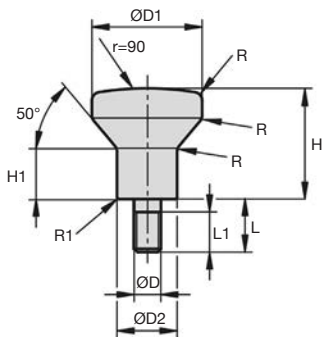

Mushroom knob with male thread and high head

BCFHUSS

Hygienic Usit®

- Mushroom knob with a male thread and high head for use with Hygienic Usit® sealing washers®
- The high head makes this mushroom knob ideal for manual lateral movements.
- Fully polished surface with a roughness much lower than Ra0.8µm.
- Material:
  Stainless steel 1.4404 (316L)
  Mirror polished finish

Advantages

- Regardless of the mounting position of the mushroom knob, dirt and residue from product or cleaning material will not adhere. This guarantees easy cleaning.
- USIT® Hygienic sealing washers are used to seal the screwed connection.
- The stem of the mushroom knob is specially designed to ensure an almost cavity free seal thus meeting hygiene requirements.

Accessory

- RDE sealing washers (see pages 37 à 39)

DISCOUNTS

Qty	1+	6+	10+	25+
Disc.	Prix	-5%	-10%	On request

Part N°	ØD	ØD1	ØD2	H	H1	L	T	R	R1	Price each
										1 to 4
BCFH-4/HUSS	M4	20	10,8	19	8	8	7	3	0,45	13,02 €
BCFH-5/HUSS	M5	21	11,8	21	10	10	9	3	0,50	14,10 €
BCFH-6/HUSS	M6	25	14,2	25	12	12	11	3	0,55	15,68 €
BCFH-8/HUSS	M8	33	18,0	33	15	16	15	4	0,60	26,40 €
BCFH-10/HUSS	M10	40	22,3	40	19	20	19	4	0,75	28,18 €

All dimensions in mm