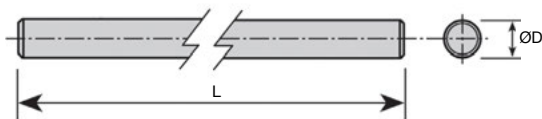

Albero in alluminio per guida lineare

AWMP

Raccomandato per i manicotti RJUM

- Albero in alluminio ideale per manicotti e supporti DryLin RJUM

- Materiale:

AlMgSi0, 5F22 trafilato

- Linearità secondo DIN EN574-3

- Durezza 75HB

- Superficie anodizzata dura

- Lunghezza max : 3000mm

Desideriamo sottolineare il fatto

che si tratta di una superficie tecnica.

Lo spessore del rivestimento

influisce sul colore.

Non adatto per manicotti a sfere:

vedere alberi Z-A o Z-B

NUOVO!

SCONTI PER QUANTITÀ

Qtà	1+	6+	10+	25+
Sc.	Prezzo	-6%	-10%	Su richiesta

Codici	Versione	Diametro ØD (mm)	Tolleranza	Lunghezza L (mm)	Peso (kg/m)	Stock*	Prezzo unit. Da 1 a 5
AWMP8-1000	Albero pieno	8	h8	1000	0,14	✓	20,62 €
AWMP10-1000	Albero pieno	10	h8	1000	0,22	✓	26,56 €
AWMP12-1000	Albero pieno	12	h8	1000	0,32	✓	33,10 €
AWMP16-1000	Albero pieno	16	h8	1000	0,57	✓	45,47 €
AWMP20-1000	Albero pieno	20	h8	1000	0,89	✓	61,71 €
AWMP25-1000	Albero pieno	25	h8	1000	1,41	✓	83,24 €
AWM30-1000	Albero cavo	30x7,5	h10	1000	1,48	-	130,75 €
AWM40-1000	Albero cavo	40x10	h10	1000	2,63	-	245,65 €
AWM50-1000	Albero cavo	50x11	h10	1000	3,75	-	325,62 €