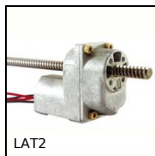

Right angled bracket for aluminium profiles

ACLEPP Connecting bracket for connecting 2 profiles

- To join 2 profiles at 90°
- Material
Anodised aluminium
For use with single slot profiles

Advantages

- Suitable for use with PRF aluminium profiles

BAB

Perno autobloccante a sfere, Inox temprato

TUBE25_25

Tubo quadrato, Alluminio

H2

Ingranaggio elicoidale ad assi incrociati a 90°, Plastica lavorata

...

LAT2

Attuatore lineare a motore 2A, 2 ampere

BABTBSS

Perno autobloccante per foro cieco, Inox 303

M1

Vite senza fine , Plastica lavorata (delrin)

J65

Riduttore coassiale a treni paralleli, da 0.80 a 2.95 - a treni para...