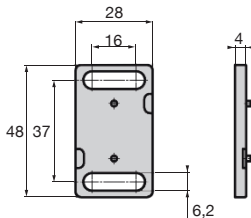

ACL-BTS-ET