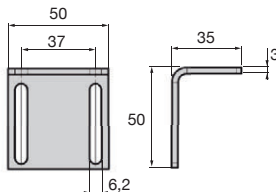

ACL-BTS-EQ

DISCOUNTS

Qty	1+	50+	100+
Disc. List	-5%	On request	

Part number	Version	Material	Weight (g)	Price each 1 to 49
ACL-BTS-ET	Spacer	Nylon	5	0,42 €
ACL-BTS-EQ	90° bracket	Chromed steel	72,4	2,49 €

Dimensions in mm