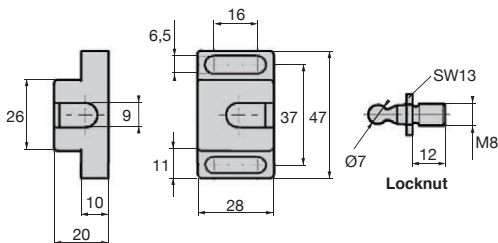

Info

- No mounting screws supplied (see PRF-ECL-M6 and BHC6)

DISCOUNTS

Qty	1+	50+	100+
Disc.	List	-5%	On request

Part number	Locknut	Retaining force (N)	Weight (g)	Price each 1 to 49
ACL-BTS-40/ZN	Chromed	40	45	4,45 €
ACL-BTS-40/SS	Stainless steel 304	40	45	6,68 €
ACL-BTS-50/ZN	Chromed	50	45	4,45 €
ACL-BTS-50/SS	Stainless steel 304	50	45	6,68 €

EHD06

Riduttore coassiale,
da 8 a 19 Nm

T5M T10M

Cinghia aperta al
metro tipo T, T10
Poliuretano armatura
in acciaio

FR

Inserti filettati, Acciaio

BAP

Anello di bloccaggio,
Ø10 - Ø20