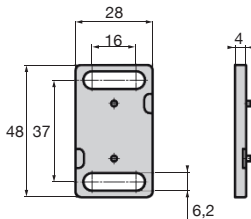

ACL-BTS-ET