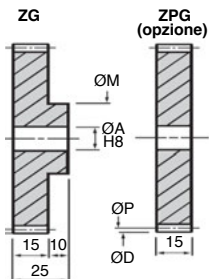

Modulo 2,0

Delrin lavorato

- Componenti lavorati
- Classe di precisione 9
- Angolo di pressione 20°
- T° d'utilizzo: da -50°C a +80°C

Indicazione di coppia	
Per 50 denti a 1000 giri/min.	
Delrin	
Nm	6

SCONTI PER QUANTITÀ

Qtà	1+	6+	30+
Sc.	Prezzo -22% Su richiesta		

Codice	Z Denti	ØP Primitivo	ØD Esterno	ØM Mozzo	ØA Alesaggio	Pesi (kg)		Stock*	Prezzo unit. da 1 a 5	
						ZG	ZPG		ZG	ZPG
ZG2-9	9	20,00	24,00	24	10	0,009	0,005	✓	14,86 €	
ZG2-10	10	22,00	26,00	24	10	0,011	0,006	-	14,86 €	
ZG2-11	11	24,00	28,00	24	10	0,012	0,007	-	14,86 €	
ZG2-12	12	24,00	28,00	24	10	0,012	0,007	✓	14,86 €	
ZG2-13	13	26,00	30,00	24	10	0,014	0,009	✓	15,70 €	
ZG2-14	14	28,00	32,00	24	10	0,015	0,010	✓	16,59 €	
ZG2-15	15	30,00	34,00	25	12	0,016	0,011	✓	17,52 €	
ZG2-16	16	32,00	36,00	27	12	0,019	0,013	✓	18,84 €	
ZG2-17	17	34,00	38,00	30	12	0,023	0,015	-	19,45 €	
ZG2-18	18	36,00	40,00	30	12	0,025	0,017	✓	20,33 €	
ZG2-19	19	38,00	42,00	30	12	0,027	0,020	✓	21,07 €	
ZG2-20	20	40,00	44,00	30	12	0,030	0,022	✓	21,67 €	
ZG2-21	21	42,00	46,00	30	12	0,032	0,025	✓	25,93 €	
ZG2-22	22	44,00	48,00	35	12	0,038	0,027	✓	26,37 €	
ZG2-23	23	46,00	50,00	35	12	0,041	0,030	-	26,95 €	
ZG2-24	24	48,00	52,00	35	12	0,044	0,033	✓	27,50 €	
ZG2-25	25	50,00	54,00	35	12	0,047	0,036	✓	34,89 €	
ZG2-26	26	52,00	56,00	35	12	0,050	0,039	-	35,97 €	
ZG2-27	27	54,00	58,00	35	12	0,053	0,042	✓	37,31 €	
ZG2-28	28	56,00	60,00	35	12	0,056	0,045	-	38,12 €	
ZG2-29	29	58,00	62,00	35	12	0,060	0,049	-	39,05 €	
ZG2-30	30	60,00	64,00	35	12	0,063	0,052	✓	45,25 €	
ZG2-31	31	62,00	66,00	35	12	0,067	0,056	-	47,00 €	
ZG2-32	32	64,00	68,00	35	12	0,071	0,060	-	49,21 €	
ZG2-33	33	66,00	70,00	35	12	0,075	0,064	✓	50,10 €	

Su richiesta

↓ **A scelta: qualsiasi ingranaggio fino a questa dimensione** ↓

ZG2-290 290 580,00 584,00 Dimensioni: contattateci Su richiesta

*Nei limiti delle disponibilità - Dimensioni in mm