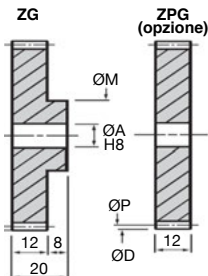

Modulo 1,5

Delrin lavorato

- Componenti lavorati
- Classe di precisione 9
- Angolo di pressione 20°
- T° d'utilizzo: da -50°C a +80°C

Indicazione di coppia	
Per 50 denti a 1000 giri/min.	
	Delrin
Nm	2,4

SCONTI PER QUANTITÀ

Qtà	1+	6+	30+
Sc.	Prezzo	-22%	Su richiesta

Codice	Z Denti	OP Primitivo	OD Esterno	OM Mozzo	OA Alesaggio	Pesi (kg)		Stock*	Prezzo unit. da 1 a 5
						ZG	ZPG		
ZG1.5-9	9	15,00	18,00	18	6	0,005	0,002	✓	11,37 €
ZG1.5-10	10	16,50	19,50	18	6	0,005	0,003	✓	11,37 €
ZG1.5-11	11	18,00	21,00	18	6	0,006	0,003	-	11,37 €
ZG1.5-12	12	18,00	21,00	18	6	0,006	0,003	✓	11,37 €
ZG1.5-13	13	19,50	22,50	18	6	0,006	0,004	-	11,94 €
ZG1.5-14	14	21,00	24,00	20	8	0,007	0,005	-	12,19 €
ZG1.5-15	15	22,50	25,50	20	8	0,008	0,005	✓	12,36 €
ZG1.5-16	16	24,00	27,00	20	8	0,009	0,006	✓	12,76 €
ZG1.5-17	17	25,50	28,50	20	8	0,010	0,007	-	13,16 €
ZG1.5-18	18	27,00	30,00	24	8	0,012	0,008	✓	13,46 €
ZG1.5-19	19	28,50	31,50	25	8	0,014	0,009	-	14,69 €
ZG1.5-20	20	30,00	33,00	25	8	0,015	0,010	✓	15,46 €
ZG1.5-21	21	31,50	34,50	25	8	0,016	0,011	-	15,54 €
ZG1.5-22	22	33,00	36,00	25	8	0,017	0,012	-	15,71 €
ZG1.5-23	23	34,50	37,50	25	8	0,018	0,014	-	16,03 €
ZG1.5-24	24	36,00	39,00	25	8	0,019	0,015	✓	16,16 €
ZG1.5-25	25	37,50	40,50	25	8	0,021	0,016	✓	17,08 €
ZG1.5-26	26	39,00	42,00	25	8	0,022	0,017	-	17,82 €
ZG1.5-27	27	40,50	43,50	25	8	0,024	0,019	-	20,90 €
ZG1.5-28	28	42,00	45,00	25	8	0,025	0,020	✓	21,49 €
ZG1.5-29	29	43,50	46,50	25	8	0,027	0,022	-	21,96 €
ZG1.5-30	30	45,00	48,00	25	8	0,028	0,024	✓	22,55 €
ZG1.5-31	31	46,50	49,50	28	10	0,031	0,025	-	22,95 €
ZG1.5-32	32	48,00	51,00	28	10	0,032	0,026	-	23,37 €

Su richiesta

↓ **A scelta: qualsiasi ingranaggio fino a questa dimensione** ↓

ZG1.5-298 298 447,00 450,00 Dimensioni: contattateci Su richiesta

*Nei limiti delle disponibilità - Dimensioni in mm